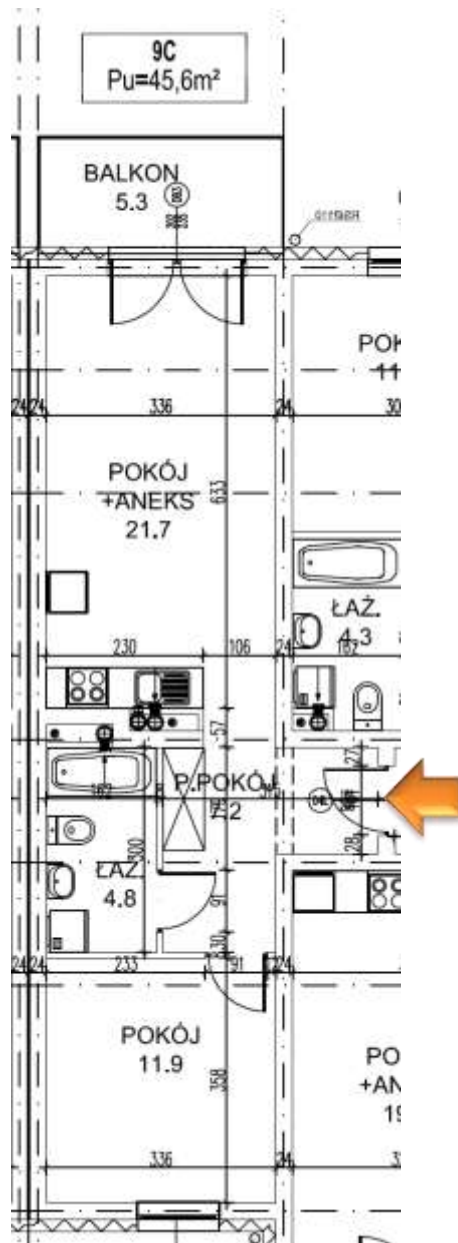

# NOWA ŁĘŻYCA – ETAP 9

budnex

PIĘTRO : 1 PIĘTRO  
KLATKA : 3  
MIESZKANIE : 9  
POWIERZCHNIA: 45,60 m<sup>2</sup>