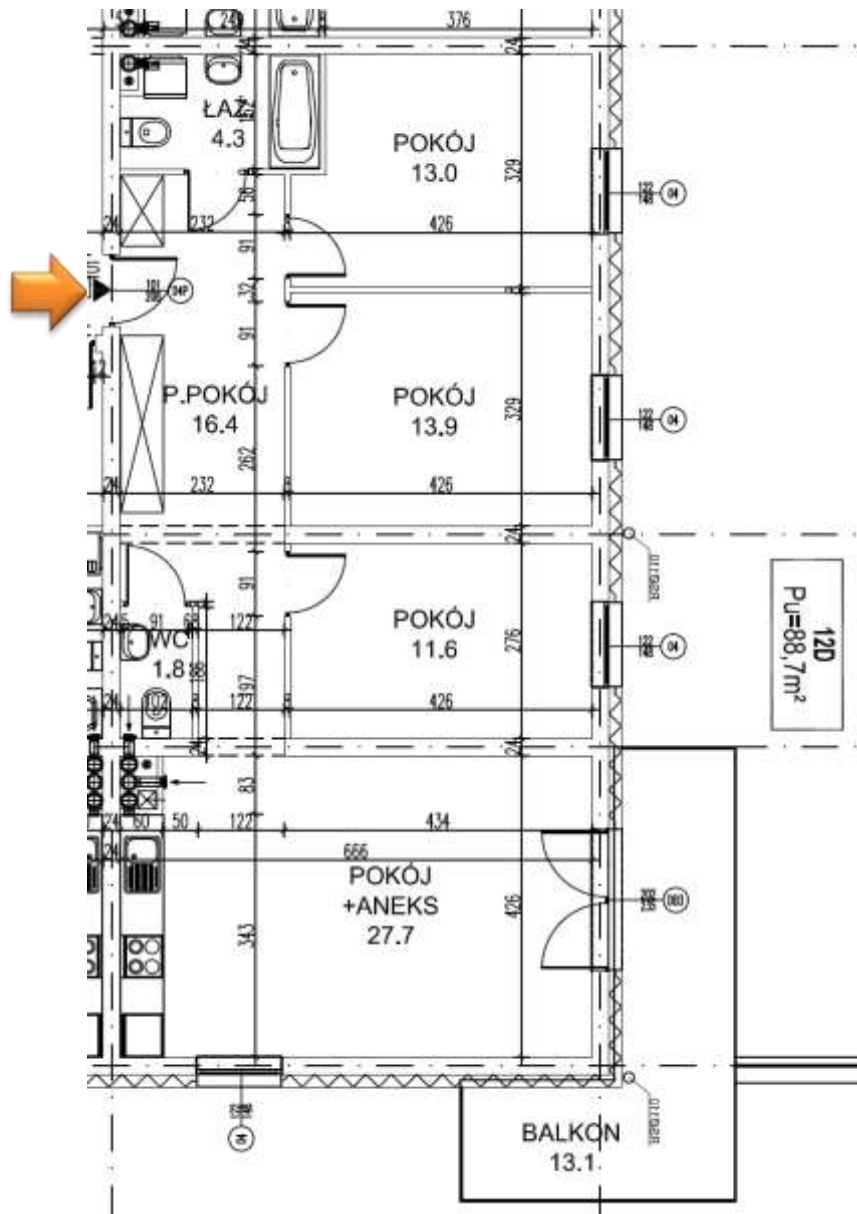

NOWA ŁĘŻYCA – ETAP 9

budnex

PIĘTRO : 1 PIĘTRO
 KLATKA : 4
 MIESZKANIE : 12
 POWIERZCHNIA: 88,70 m²