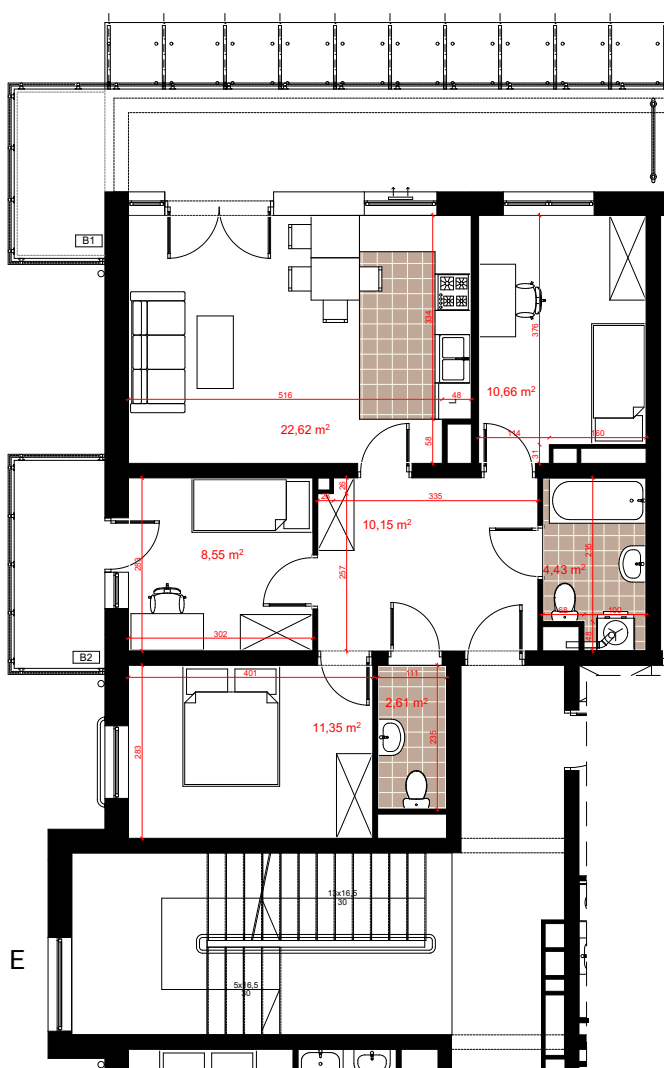

Mieszkanie nr 4 / Budynek 2

Typ: 1/A

Rodzaj: czteropokojowe

Kondygnacja: pierwsze piętro

Powierzchnia użytkowa: 70,37 m²

Balkon 1: 19,62 m²

Balkon 2: 2,85 m²

Zestawienie pomieszczeń

Salon z kuchnią	22,62 m ²
Pokój	10,66 m ²
Pokój	8,55 m ²
Pokój	11,35 m ²
Łazienka	4,43 m ²
WC	2,61 m ²
Przedpokój	10,15 m ²

Rzut kondygnacji

Elevacja wejściowa - zachodnia

Elevacja boczna - północna

Elevacja boczna - południowa

Elevacja tylna - wschodnia