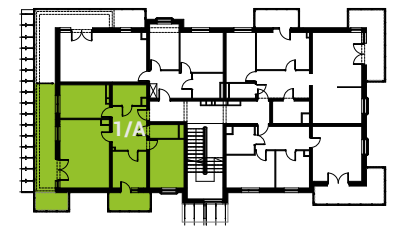

Mieszkanie nr 4 / Budynek 2

Typ: 1/A

Rodzaj: czteropokojowe

Kondygnacja: pierwsze piętro

Powierzchnia użytkowa: 70,37 m²

Balkon 1: 19,62 m²

Balkon 2: 2,85 m²

Zestawienie pomieszczeń

Salon z kuchnią	22,62 m ²
Pokój	10,66 m ²
Pokój	8,55 m ²
Pokój	11,35 m ²
Łazienka	4,43 m ²
WC	2,61 m ²
Przedpokój	10,15 m ²

Rzut kondygnacji

Elevacja wejściowa - zachodnia

Elevacja boczna - północna

Elevacja boczna - południowa