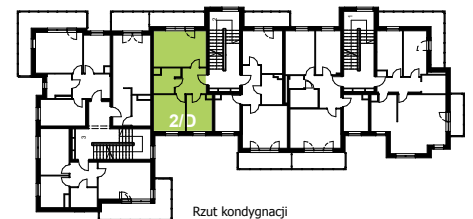

Mieszkanie nr 14 / Budynek 5

Typ: 2D

Rodzaj: dwupokojowe

Kondygnacja: II piętro

Powierzchnia użytkowa: 44,53 m²

Balkon: 6,95 m²

Zestawienie pomieszczeń

Salon	16,21 m ²
Kuchnia	7,68 m ²
Pokój	9,97 m ²
Łazienka	4,29 m ²
Przedpokój	6,38 m ²

Rzut kondygnacji

Elewacja wejściowa - północna

Elewacja boczna - wschodnia

Elewacja boczna - zachodnia

Elewacja tylna - południowa