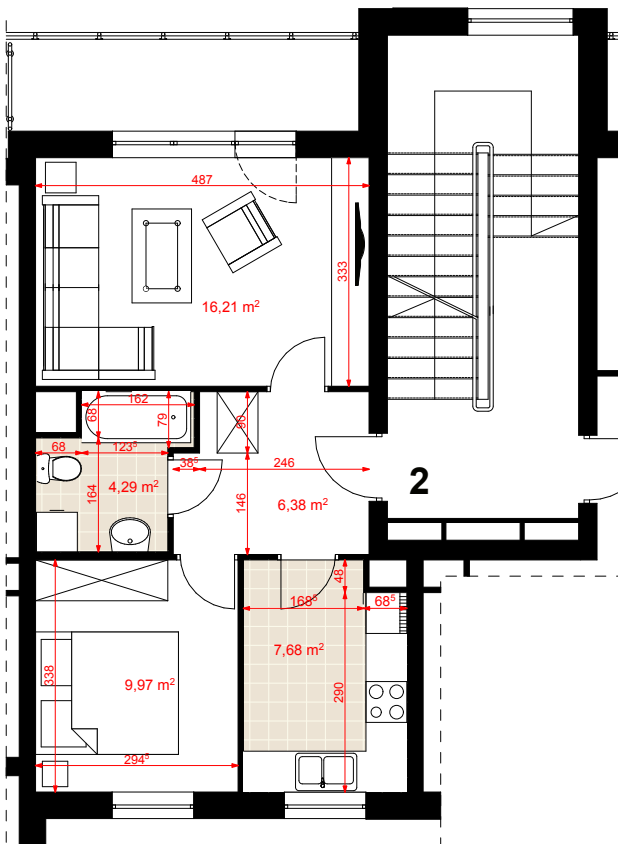

Mieszkanie nr 14 / Budynek 5

Typ: 2D

Rodzaj: dwupokojowe

Kondygnacja: II piętro

Powierzchnia użytkowa: 44,53 m²

Balkon: 6,95 m²

Zestawienie pomieszczeń

Salon	16,21 m ²
Kuchnia	7,68 m ²
Pokój	9,97 m ²
Łazienka	4,29 m ²
Przedpokój	6,38 m ²

Rzut kondygnacji

Elewacja wejściowa - północna

Elewacja boczna - wschodnia

Elewacja boczna - zachodnia

Elewacja tylna - południowa