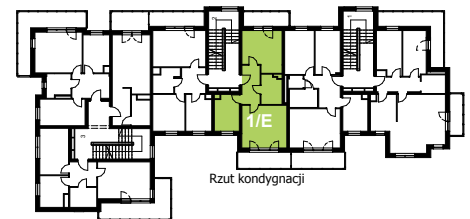

Mieszkanie nr 11 / Budynek 5

Typ: 1E
Rodzaj: dwupokojowe
Kondygnacja: I piętro
Powierzchnia użytkowa: 47,62 m²
Balkony: 7,41 m² i 5,70 m²

Zestawienie pomieszczeń

Salon	16,17 m ²
Kuchnia	7,50 m ²
Pokój	13,01 m ²
Łazienka	4,98 m ²
Przedpokój	5,96 m ²

Rzut kondygnacji

Elewacja wejściowa - północna

Elewacja boczna - wschodnia

Elewacja boczna - zachodnia

Elewacja tylna - południowa