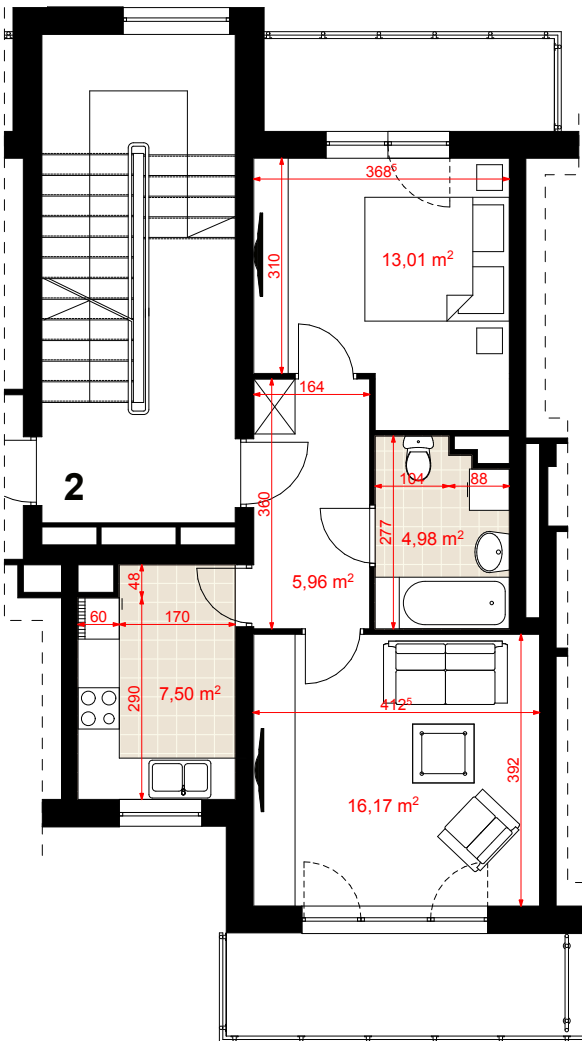

Mieszkanie nr 11 / Budynek 5

Typ: 1E
Rodzaj: dwupokojowe
Kondygnacja: I piętro
Powierzchnia użytkowa: 47,62 m²
Balkony: 7,41 m² i 5,70 m²

Zestawienie pomieszczeń

Salon	16,17 m ²
Kuchnia	7,50 m ²
Pokój	13,01 m ²
Łazienka	4,98 m ²
Przedpokój	5,96 m ²

Rzut kondygnacji

Elewacja wejściowa - północna

Elewacja boczna - wschodnia

Elewacja boczna - zachodnia

Elewacja tylna - południowa