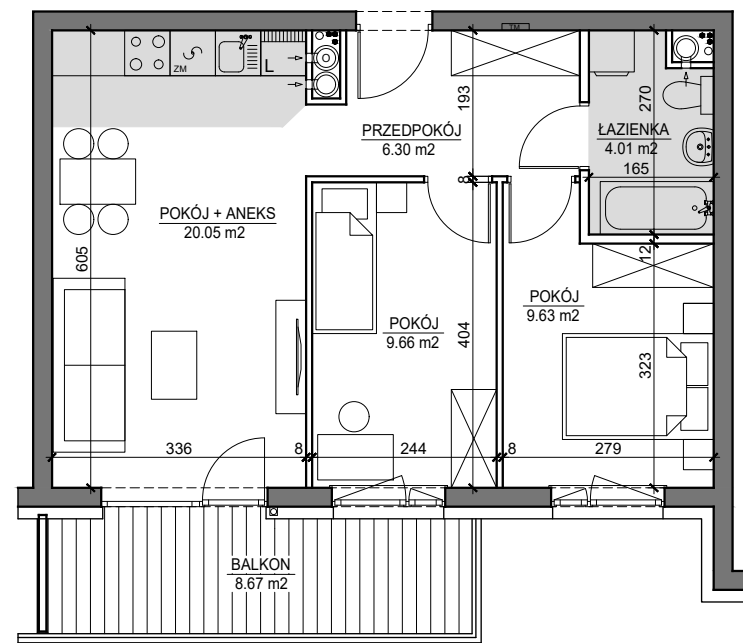

MIESZKANIE NR 21

**OSIEDLE
ARTYSTYCZNE**

BUDYNEK T4
III PIĘTRO

MIESZKANIE NR 21

Powierzchnia 49,65 m²

POKÓJ Z ANEKSEM KUCHENNYM	20,05 m ²
POKÓJ	9,66 m ²
POKÓJ	9,63 m ²
PRZEDPOKÓJ	6,30 m ²
ŁAZIENKA	4,01 m ²
BALKON	8,67 m ²

Wymiary podano bez wykończenia ścian
Powierzchnia użytkowa wyliczona
zgodnie z normą PN-ISO 9836:1997.

Toruń, ul. Lubicka 54
tel. +48 56 610 25 00
www.budlex.pl