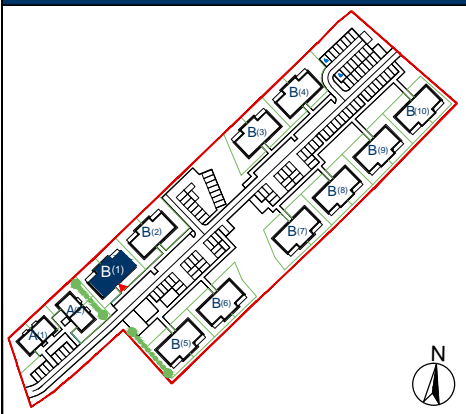

SCHEMAT ZESPOŁU