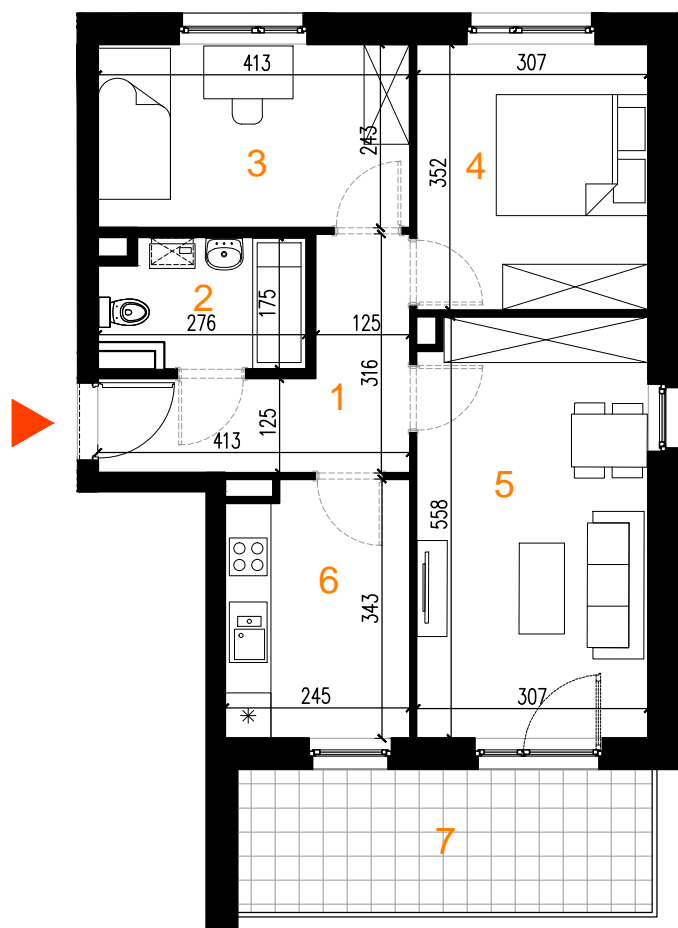

POLANA MIŁOSZYCKA

B1/1/3

MIESZKANIE 3-POKOJOWE

1 PIĘTRO

1. KORYTARZ	7,36m ²
2. ŁAZIENKA	4,27m ²
3. POKÓJ	9,91m ²
4. POKÓJ	10,68m ²
5. SALON	16,81m ²
6. KUCHNIA	8,07m ²
7. BALKON	10,36m ²

57,10m²

UWAGA

-Rozmieszczenie mebli i przyborów stanowi przykład aranżacji
-Podane powierzchnie mogą ulec zmianie w zakresie +/- 2%