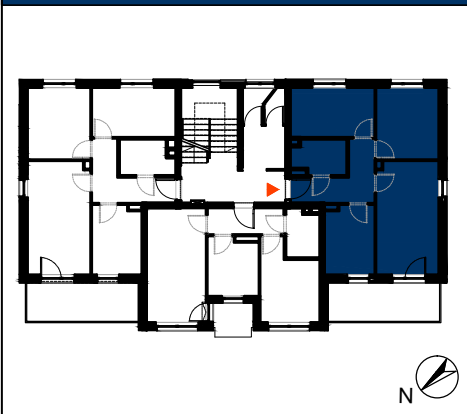

SCHEMAT KLATKI

INWESTOR

TEL: 71 793 76 55
E-MAIL: arkop-deweloper.pl

BIURO PROJEKTOWE

TEL: 71 321 90 09
E-MAIL: biuro@proartkonopka.pl