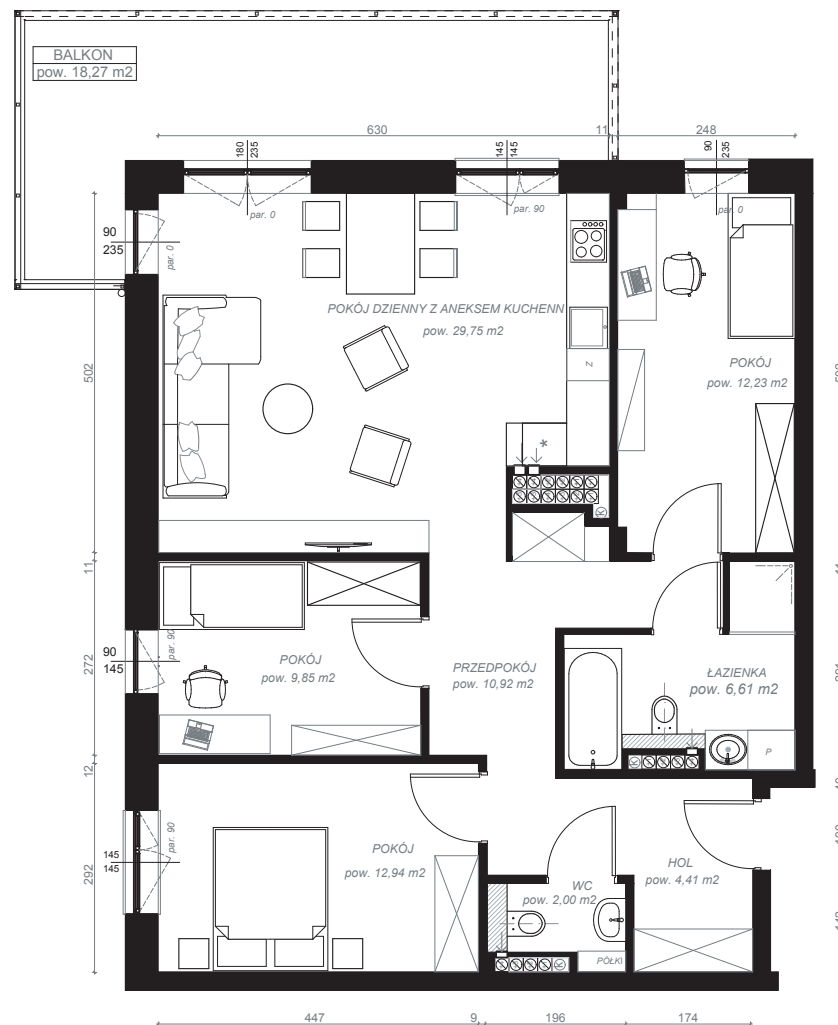

📍 Łódź, Falista 174

Rzut piętra — Rzut mieszkania —

Budynek	A
Piętro	4
Apartament	22

Mieszkanie czteropokojowe

Powierzchnia całkowita:
88,83 m²

Hol	4,41 m ²
Przedpokój	10,92 m ²
Pokój dzienny	29,75 m ²
1 pokój	12,94 m ²
2 pokój	9,85 m ²
3 pokój	12,23 m ²
łazienka	6,61 m ²
WC	2,00 m ²
Balkon	18,27 m ²