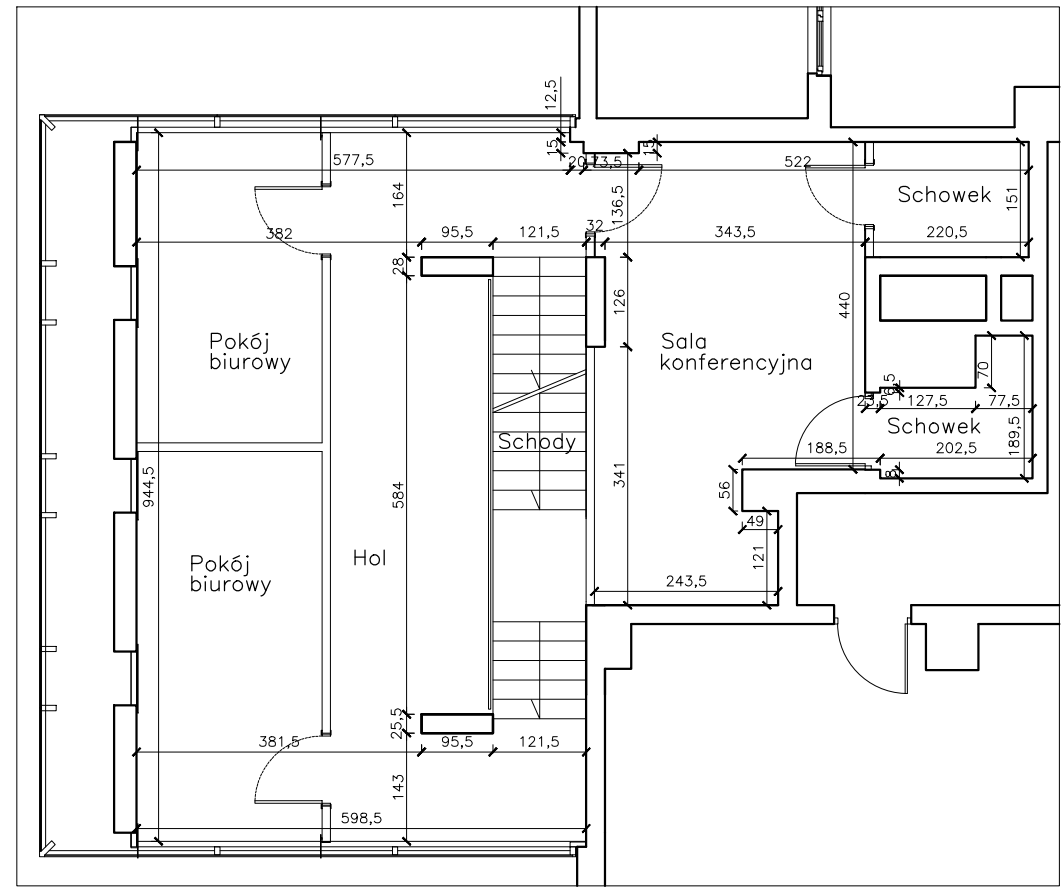

**BUDYNEK MIESZKALNY
WIELORODZINNY**
Warszawa, ul. Obrzeżna 1C

Inwentaryzacja w świetle tynków

Piętro 0/1/ANTRESOLA	Symbol budowlany 4U8	Numer administracyjny 4U1	Powierzchnia lokalu usługowego 232,78m²	Skala 1:100
--------------------------------	--------------------------------	-------------------------------------	--	-----------------------

PARTER
100,43M²

PIĘTRO 1
77,30M²

ANTRESOLA
55,05M²