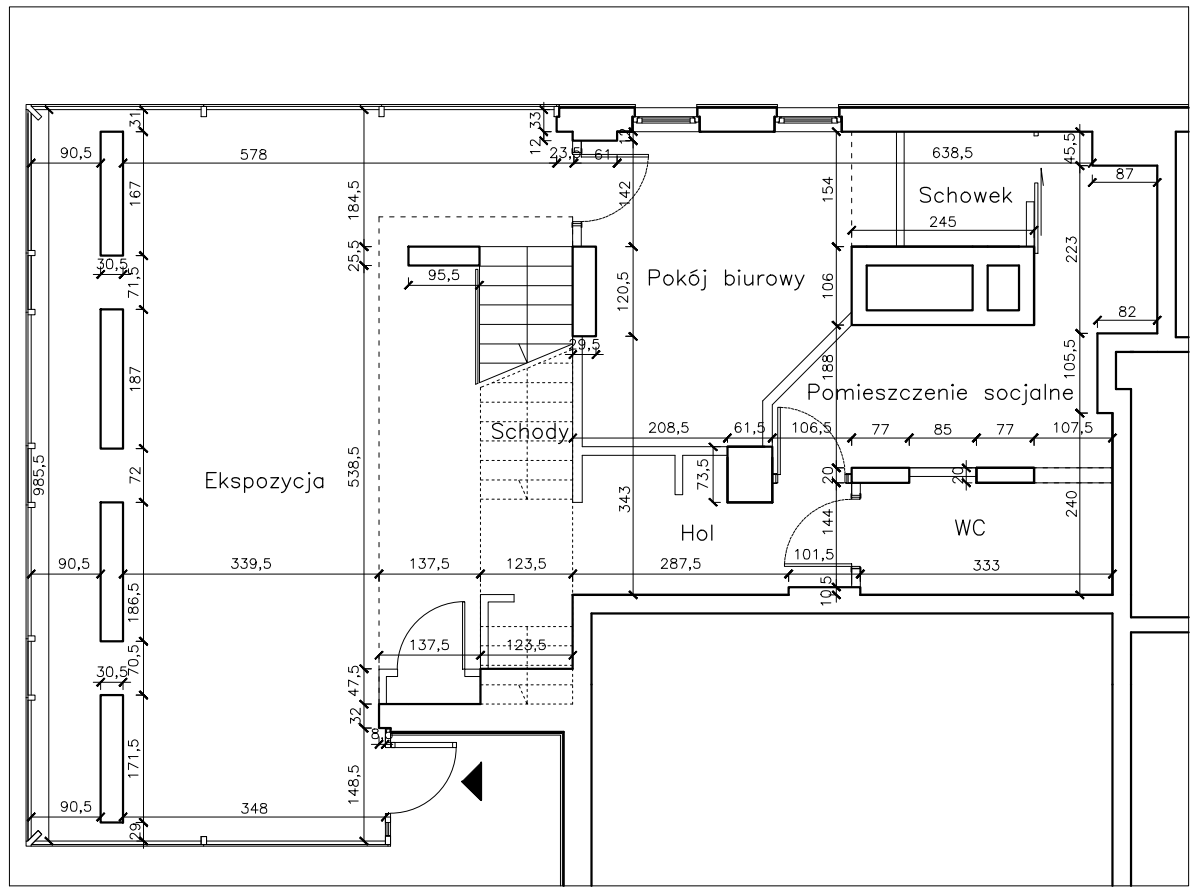

**BUDYNEK MIESZKALNY
WIELORODZINNY**
Warszawa, ul. Obrzeżna 1C

Inwentaryzacja w świetle tynków

Piętro 0/1/ANTRESOLA	Symbol budowlany 4U8	Numer administracyjny 4U1	Powierzchnia lokalu usługowego 232,78m²	Skala 1:100
--------------------------------	--------------------------------	-------------------------------------	--	-----------------------

PARTER
100,43M²

PIĘTRO 1
77,30M²

ANTRESOLA
55,05M²