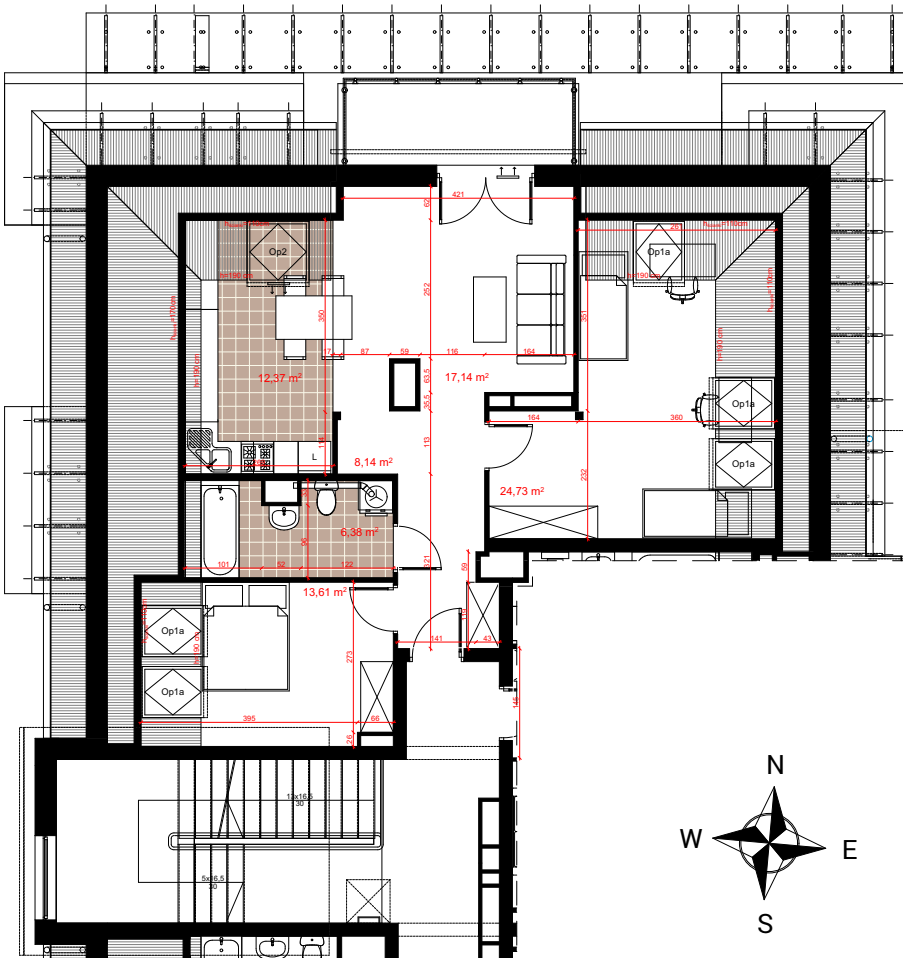

Mieszkanie nr 12 / Budynek 2

Typ: 3/A

Rodzaj: trzypokojowe

Kondygnacja: poddasze

Powierzchnia użytkowa: 64,93 m²

Balkon: 6,64 m²

Zestawienie pomieszczeń

		Pow. podłogi
Salon	16,46 m ²	(17,14 m ²)
Kuchnia	8,51 m ²	(12,37 m ²)
Pokój	15,67 m ²	(24,73 m ²)
Pokój	10,28 m ²	(13,61 m ²)
Łazienka	5,85 m ²	(6,38 m ²)
Przedpokój	8,14 m ²	(8,14 m ²)
		(82,37 m ²)

Rzut kondygnacji

Elewacja wejściowa - zachodnia

Elewacja boczna - północna

Elewacja boczna - południowa

Elewacja tylna - wschodnia