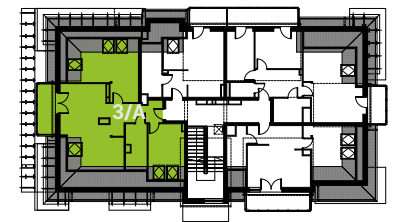

Mieszkanie nr 12 / Budynek 2

Typ: 3/A

Rodzaj: trzypokojowe

Kondygnacja: poddasze

Powierzchnia użytkowa: 64,93 m²

Balkon: 6,64 m²

Zestawienie pomieszczeń

		Pow. podłogi
Salon	16,46 m ²	(17,14 m ²)
Kuchnia	8,51 m ²	(12,37 m ²)
Pokój	15,67 m ²	(24,73 m ²)
Pokój	10,28 m ²	(13,61 m ²)
Łazienka	5,85 m ²	(6,38 m ²)
Przedpokój	8,14 m ²	(8,14 m ²)
		(82,37 m ²)

Rzut kondygnacji

Elewacja wejściowa - zachodnia

Elewacja boczna - północna

Elewacja boczna - południowa

Elewacja tylna - wschodnia