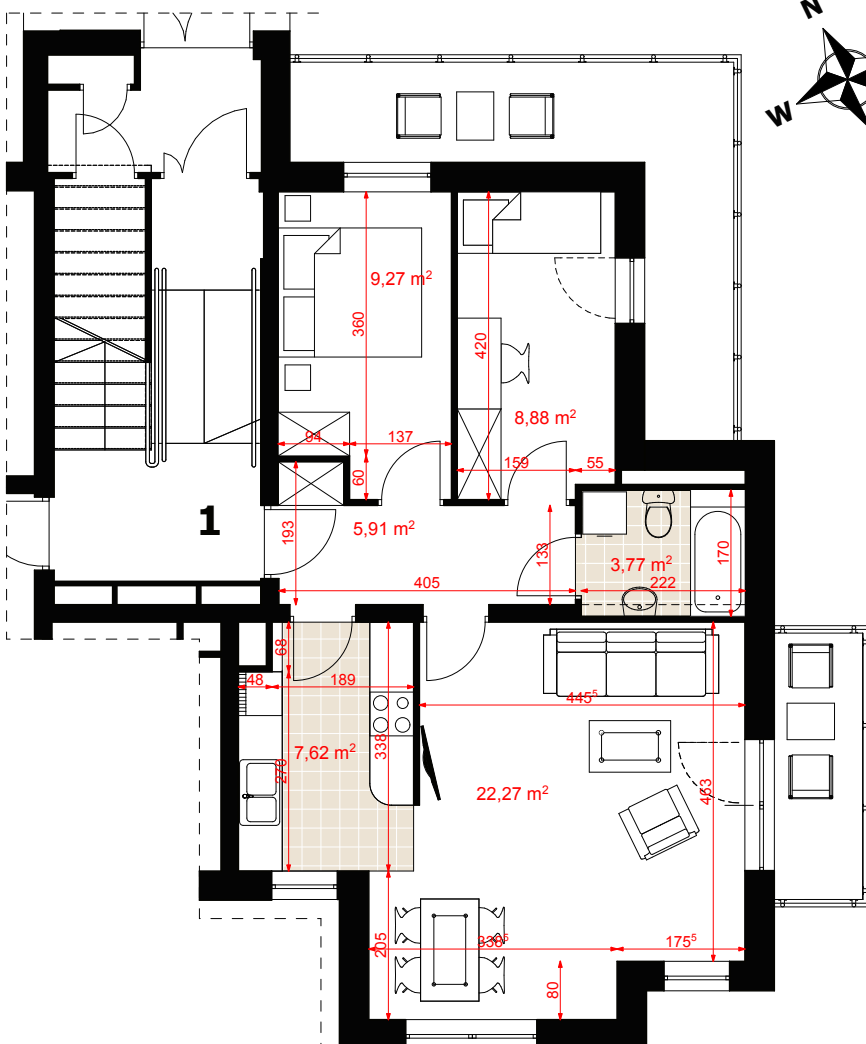

Mieszkanie nr 3 / Budynek 5

Typ: 1G

Rodzaj: trzypokojowe

Kondygnacja: I piętro

Powierzchnia użytkowa: 57,72 m²

Balkony: 11,85 m² i 5,60 m²

Zestawienie pomieszczeń

Salon	22,27 m ²
Kuchnia	7,62 m ²
Pokój	9,27 m ²
Pokój	8,88 m ²
Łazienka	3,77 m ²
Przedpokój	5,91 m ²

Rzut kondygnacji

Elewacja wejściowa - północna

Elewacja boczna - wschodnia

Elewacja boczna - zachodnia

Elewacja tylna - południowa