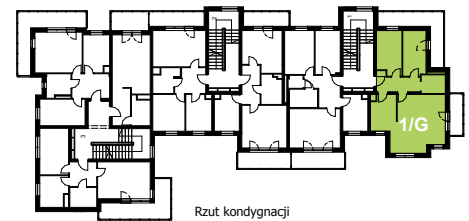

Mieszkanie nr 3 / Budynek 5

Typ: 1G

Rodzaj: trzypokojowe

Kondygnacja: I piętro

Powierzchnia użytkowa: 57,72 m²

Balkony: 11,85 m² i 5,60 m²

Zestawienie pomieszczeń

Salon	22,27 m ²
Kuchnia	7,62 m ²
Pokój	9,27 m ²
Pokój	8,88 m ²
Łazienka	3,77 m ²
Przedpokój	5,91 m ²

Rzut kondygnacji

Elewacja wejściowa - północna

Elewacja boczna - wschodnia

Elewacja boczna - zachodnia

Elewacja tylna - południowa