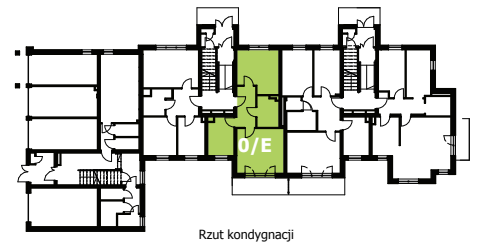

Mieszkanie nr 9 / Budynek 5

Typ: OE
Rodzaj: dwupokojowe
Kondygnacja: parter
Powierzchnia użytkowa: 47,60 m²
Balkon: 7,41 m²

Zestawienie pomieszczeń

Salon	16,17 m ²
Kuchnia	7,44 m ²
Pokój	13,01 m ²
Łazienka	5,02 m ²
Przedpokój	5,96 m ²

Rzut kondygnacji

Elewacja wejściowa - zachodnia

Elewacja boczna - południowa

Elewacja boczna - północna

Elewacja tylna - wschodnia