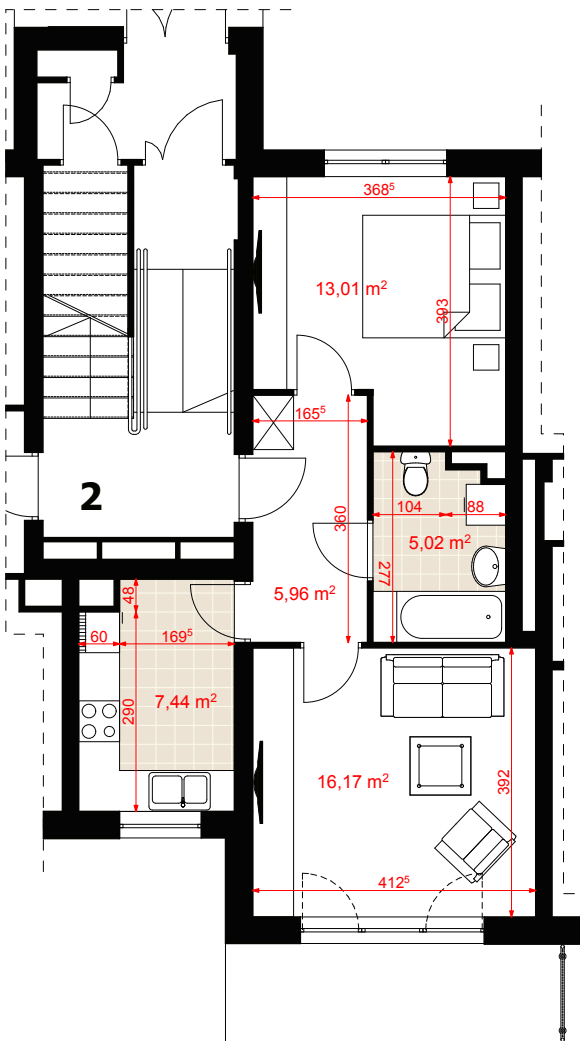

Mieszkanie nr 9 / Budynek 5

Typ: OE
Rodzaj: dwupokojowe
Kondygnacja: parter
Powierzchnia użytkowa: 47,60 m²
Balkon: 7,41 m²

Zestawienie pomieszczeń

Salon	16,17 m ²
Kuchnia	7,44 m ²
Pokój	13,01 m ²
Łazienka	5,02 m ²
Przedpokój	5,96 m ²

Rzut kondygnacji

Elewacja wejściowa - zachodnia

Elewacja boczna - południowa

Elewacja boczna - północna

Elewacja tylna - wschodnia