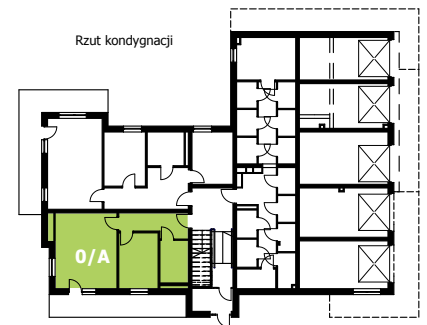

Mieszkanie nr 1 / Budynek 4

Typ: 0A

Rodzaj: dwupokojowe

Kondygnacja: parter

Powierzchnia użytkowa: 41,12 m²

Balkon: 13,57 m²

Zestawienie pomieszczeń

Salon + Kuchnia	20,22 m ²
Pokój	9,41 m ²
Łazienka	5,16 m ²
Przedpokój	6,33 m ²

Elewacja boczna - wschodnia

Elewacja frontowa - południowa

Elewacja tylna - północna

Elewacja boczna - zachodnia