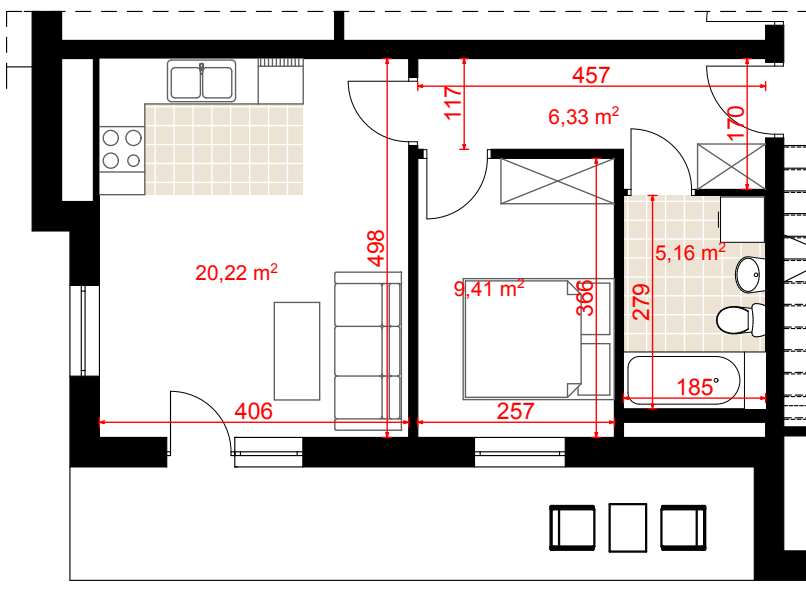

Mieszkanie nr 1 / Budynek 4

Typ: 0A

Rodzaj: dwupokojowe

Kondygnacja: parter

Powierzchnia użytkowa: 41,12 m²

Balkon: 13,57 m²

Zestawienie pomieszczeń

Salon + Kuchnia	20,22 m ²
Pokój	9,41 m ²
Łazienka	5,16 m ²
Przedpokój	6,33 m ²

Elewacja boczna - wschodnia

Elewacja frontowa - południowa

Elewacja tylna - północna

Elewacja boczna - zachodnia