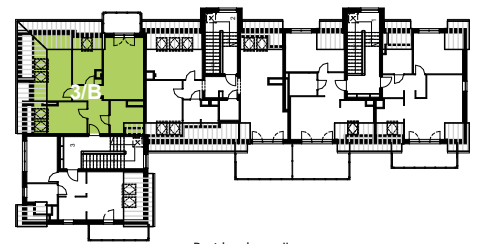

Mieszkanie nr 22/ Budynek 5

Typ: 3B

Rodzaj: trzypokojowe

Kondygnacja: III piętro

Powierzchnia użytkowa: 59,43 m²

Balkon: 6,08 m²

Zestawienie pomieszczeń

		Pow. podłogi
Salon	18,73 m ²	(18,73 m ²)
Kuchnia	7,27 m ²	(9,89 m ²)
Pokój	9,69 m ²	(18,99 m ²)
Pokój	9,26 m ²	(12,22 m ²)
Łazienka	5,85 m ²	(6,51 m ²)
Przedpokój	8,63 m ²	(8,63 m ²)
		<hr/>
		(74,97 m ²)

Rzut kondygnacji

Elewacja wejściowa - północna

Elewacja boczna - wschodnia

Elewacja boczna - zachodnia

Elewacja tylna - południowa