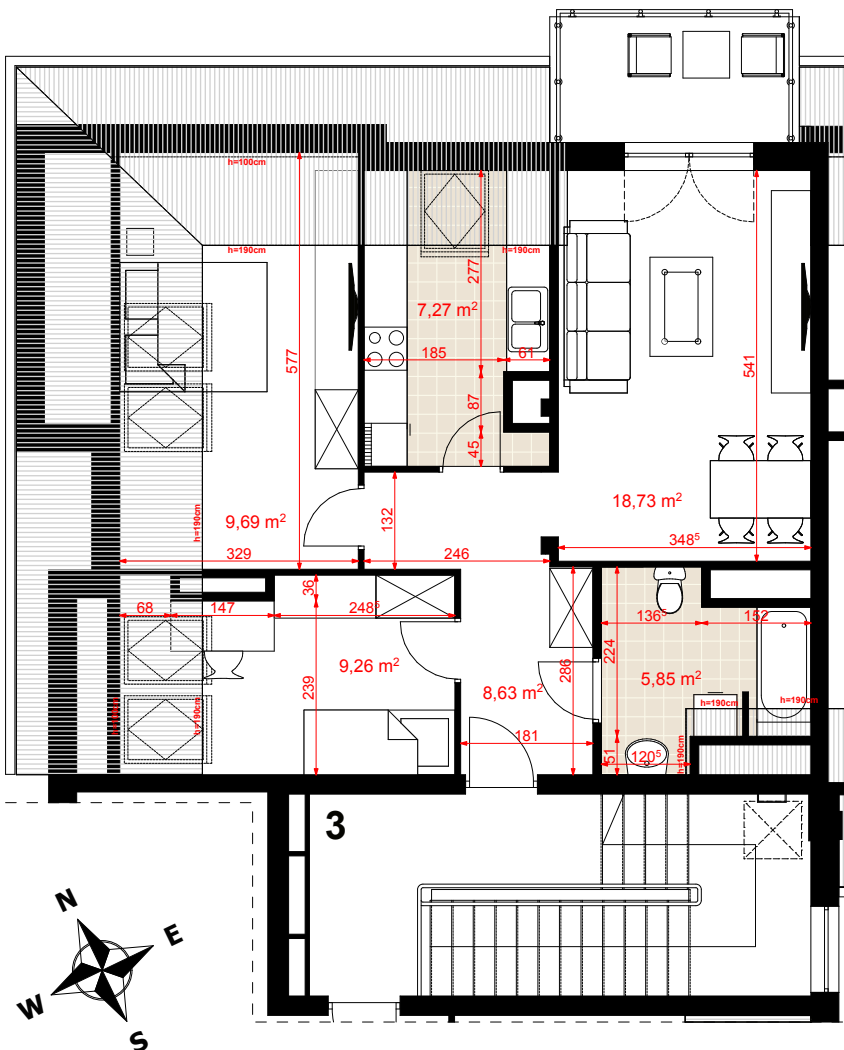

Mieszkanie nr 22/ Budynek 5

Typ: 3B

Rodzaj: trzypokojowe

Kondygnacja: III piętro

Powierzchnia użytkowa: 59,43 m²

Balkon: 6,08 m²

Zestawienie pomieszczeń

		Pow. podłogi
Salon	18,73 m ²	(18,73 m ²)
Kuchnia	7,27 m ²	(9,89 m ²)
Pokój	9,69 m ²	(18,99 m ²)
Pokój	9,26 m ²	(12,22 m ²)
Łazienka	5,85 m ²	(6,51 m ²)
Przedpokój	8,63 m ²	(8,63 m ²)
		<hr/>
		(74,97 m ²)

Rzut kondygnacji

Elewacja wejściowa - północna

Elewacja boczna - wschodnia

Elewacja boczna - zachodnia

Elewacja tylna - południowa