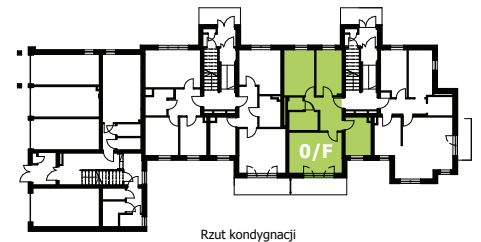

Mieszkanie nr 2 / Budynek 5

Typ: 0F
Rodzaj: trzypokojowe
Kondygnacja: parter
Powierzchnia użytkowa: 57,90 m²
Balkon: 7,41 m²

Zestawienie pomieszczeń

Salon	16,83 m ²
Kuchnia	7,60 m ²
Pokój	10,94 m ²
Pokój	9,26 m ²
Łazienka	4,55 m ²
WC	1,52 m ²
Przedpokój	7,20 m ²

Rzut kondygnacji

Elewacja wejściowa - północna

Elewacja boczna - wschodnia

Elewacja boczna - zachodnia

Elewacja tylna - południowa