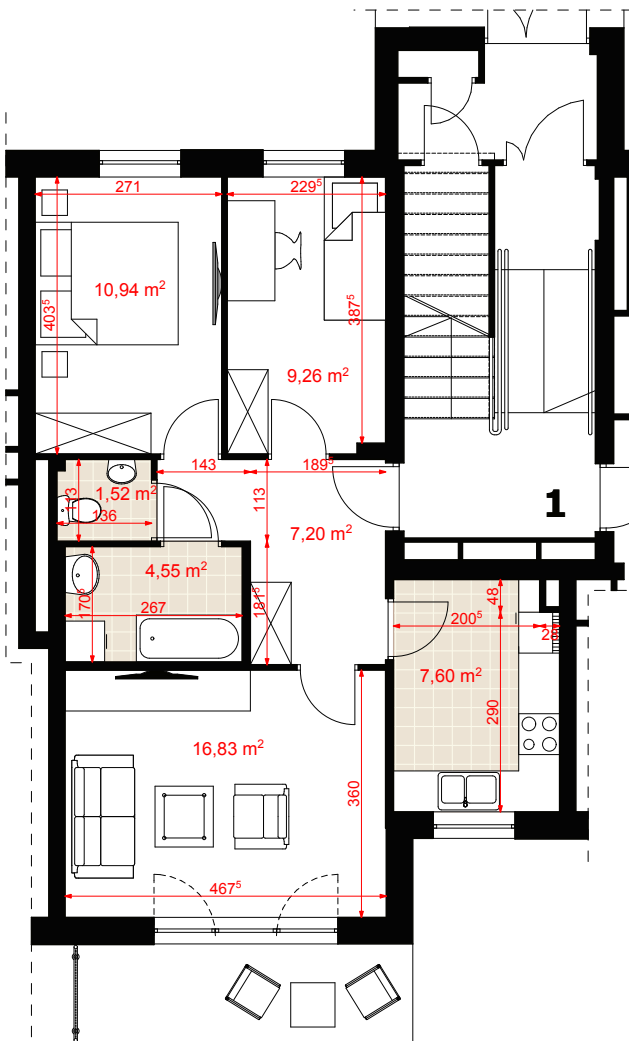

Mieszkanie nr 2 / Budynek 5

Typ: 0F
Rodzaj: trzypokojowe
Kondygnacja: parter
Powierzchnia użytkowa: 57,90 m²
Balkon: 7,41 m²

Zestawienie pomieszczeń

Salon	16,83 m ²
Kuchnia	7,60 m ²
Pokój	10,94 m ²
Pokój	9,26 m ²
Łazienka	4,55 m ²
WC	1,52 m ²
Przedpokój	7,20 m ²

Rzut kondygnacji

Elewacja wejściowa - północna

Elewacja boczna - wschodnia

Elewacja boczna - zachodnia

Elewacja tylna - południowa