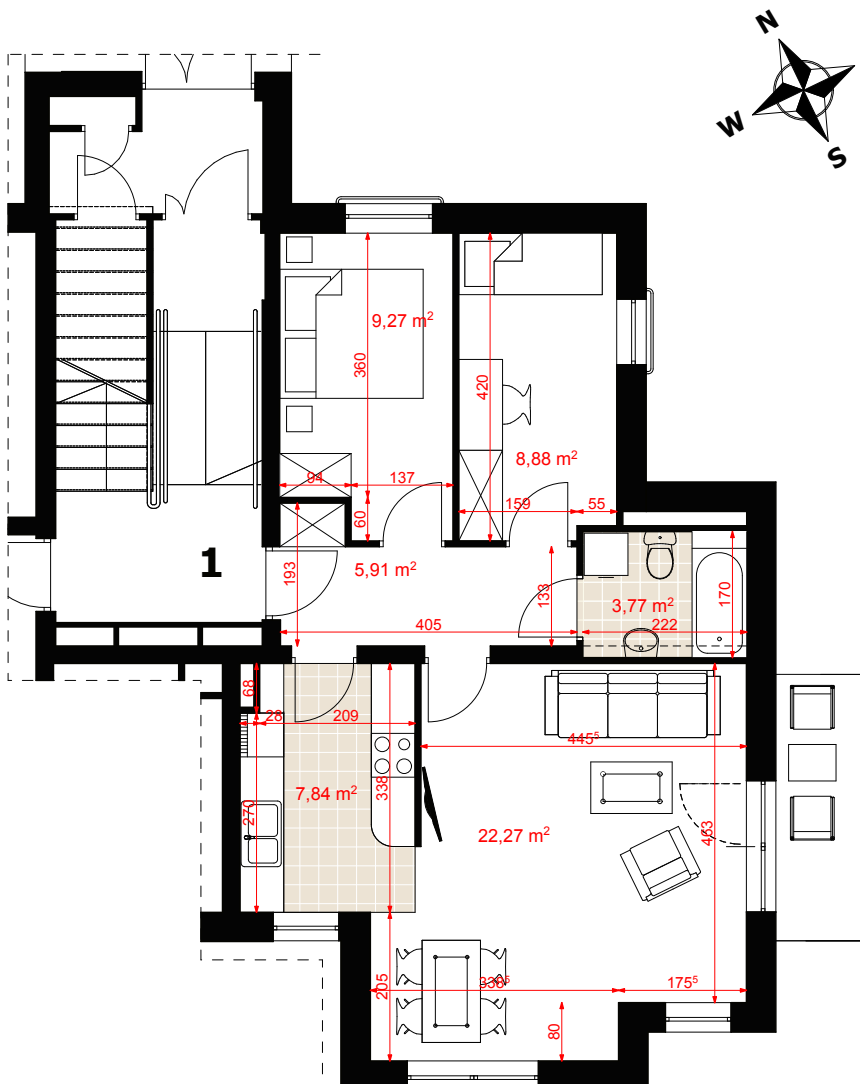

Mieszkanie nr 1 / Budynek 5

Typ: 0G

Rodzaj: trzypokojowe

Kondygnacja: parter

Powierzchnia użytkowa: 57,94 m²

Balkon: 5,47 m²

Zestawienie pomieszczeń

Salon	22,27 m ²
Kuchnia	7,84 m ²
Pokój	9,27 m ²
Pokój	8,88 m ²
Łazienka	3,77 m ²
Przedpokój	5,91 m ²

Rzut kondygnacji

Elewacja wejściowa - północna

Elewacja boczna - wschodnia

Elewacja boczna - zachodnia

Elewacja tylna - południowa