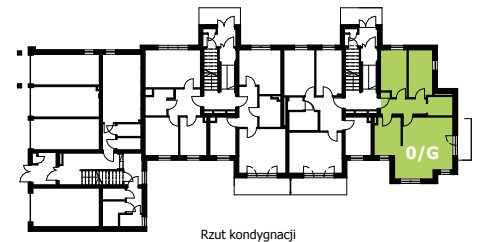

Mieszkanie nr 1 / Budynek 5

Typ: 0G

Rodzaj: trzypokojowe

Kondygnacja: parter

Powierzchnia użytkowa: 57,94 m²

Balkon: 5,47 m²

Zestawienie pomieszczeń

Salon	22,27 m ²
Kuchnia	7,84 m ²
Pokój	9,27 m ²
Pokój	8,88 m ²
Łazienka	3,77 m ²
Przedpokój	5,91 m ²

Rzut kondygnacji

Elewacja wejściowa - północna

Elewacja boczna - wschodnia

Elewacja boczna - zachodnia

Elewacja tylna - południowa