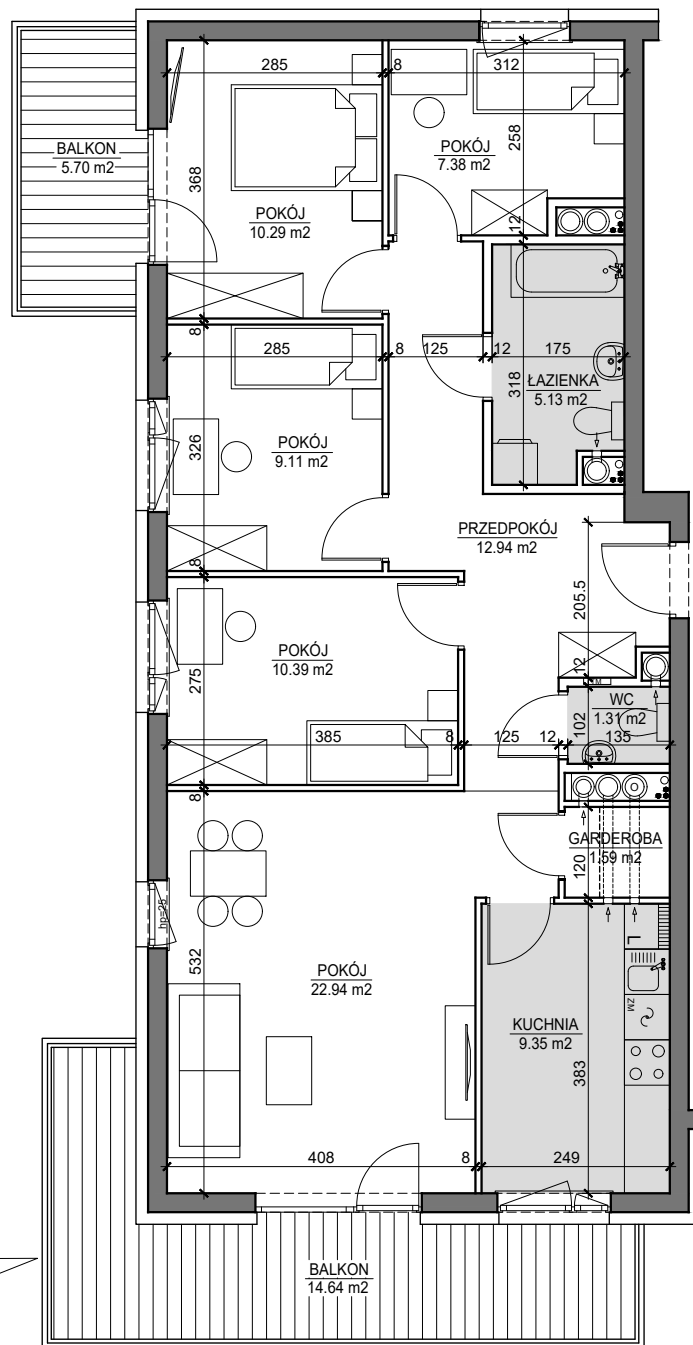

MIESZKANIE NR 47

BUDYNEK T4
VII PIĘTRO

MIESZKANIE NR 47

Powierzchnia 90,43 m²

POKÓJ	22,94 m ²
POKÓJ	10,39 m ²
POKÓJ	10,29 m ²
POKÓJ	9,11 m ²
POKÓJ	7,38 m ²
KUCHNIA	9,35 m ²
PRZEDPOKÓJ	12,94 m ²
ŁAZIENKA	5,13 m ²
WC	1,31 m ²
GARDEROBA	1,59 m ²
BALKON	14,64 m ²
BALKON	5,70 m ²

Wymiary podano bez wykończenia ścian
Powierzchnia użytkowa wyliczona
zgodnie z normą PN-ISO 9836:1997.

Toruń, ul. Lubicka 54
tel. +48 56 610 25 00
www.budlex.pl