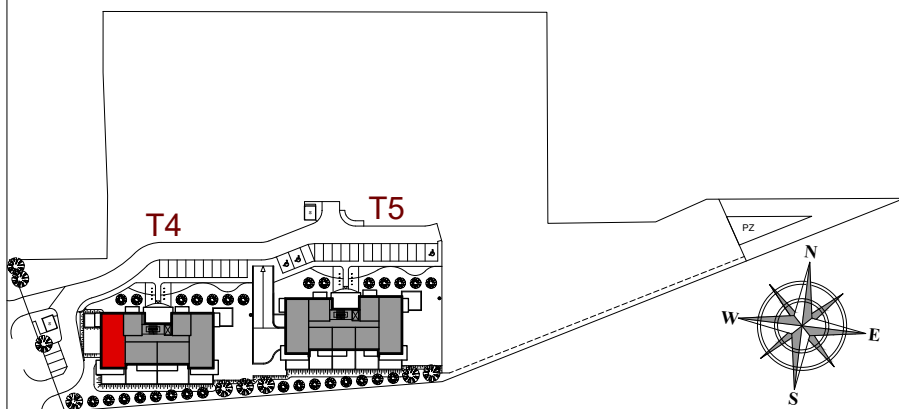

MIESZKANIE NR 47

BUDYNEK T4
VII PIĘTRO

MIESZKANIE NR 47

Powierzchnia 90,43 m²

POKÓJ	22,94 m ²
POKÓJ	10,39 m ²
POKÓJ	10,29 m ²
POKÓJ	9,11 m ²
POKÓJ	7,38 m ²
KUCHNIA	9,35 m ²
PRZEDPOKÓJ	12,94 m ²
ŁAZIENKA	5,13 m ²
WC	1,31 m ²
GARDEROBA	1,59 m ²
BALKON	14,64 m ²
BALKON	5,70 m ²

Wymiary podano bez wykończenia ścian
Powierzchnia użytkowa wyliczona
zgodnie z normą PN-ISO 9836:1997.

Toruń, ul. Lubicka 54
tel. +48 56 610 25 00
www.budlex.pl