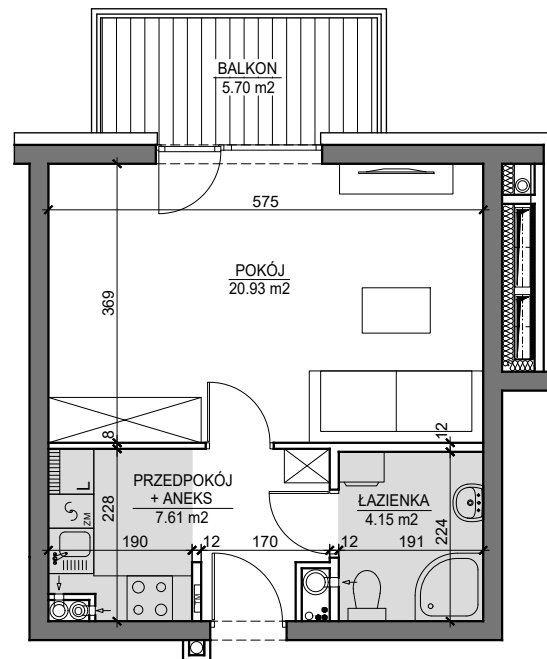

MIESZKANIE NR 56

**OSIEDLE
ARTYSTYCZNE**

BUDYNEK T5
VII PIĘTRO

MIESZKANIE NR 56

Powierzchnia 32,69 m²

POKÓJ	20,93 m ²
PRZEDPOKÓJ Z ANEKSEM	7,61 m ²
ŁAZIENKA	4,15 m ²
BALKON	5,70 m ²

Wymiary podano bez wykończenia ścian
Powierzchnia użytkowa wyliczona
zgodnie z normą PN-ISO 9836:1997.