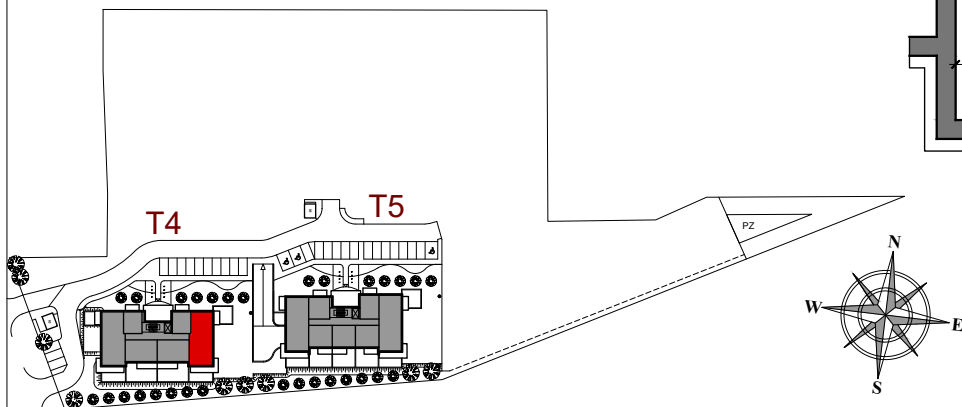

MIESZKANIE NR 44

BUDYNEK T4
VII PIĘTRO

MIESZKANIE NR 44

Powierzchnia 91,09 m²

POKÓJ Z ANEKSEM KUCHENNYM	34,85 m ²
POKÓJ	14,38 m ²
POKÓJ	9,47 m ²
POKÓJ	9,06 m ²
PRZEDPOKÓJ	12,25 m ²
ŁAZIENKA	4,64 m ²
ŁAZIENKA	4,06 m ²
GARDEROBA	2,38 m ²
BALKON	14,64 m ²
BALKON	5,70 m ²

Wymiary podano bez wykończenia ścian
Powierzchnia użytkowa wyliczona
zgodnie z normą PN-ISO 9836:1997.

Toruń, ul. Lubicka 54
tel. +48 56 610 25 00
www.budlex.pl