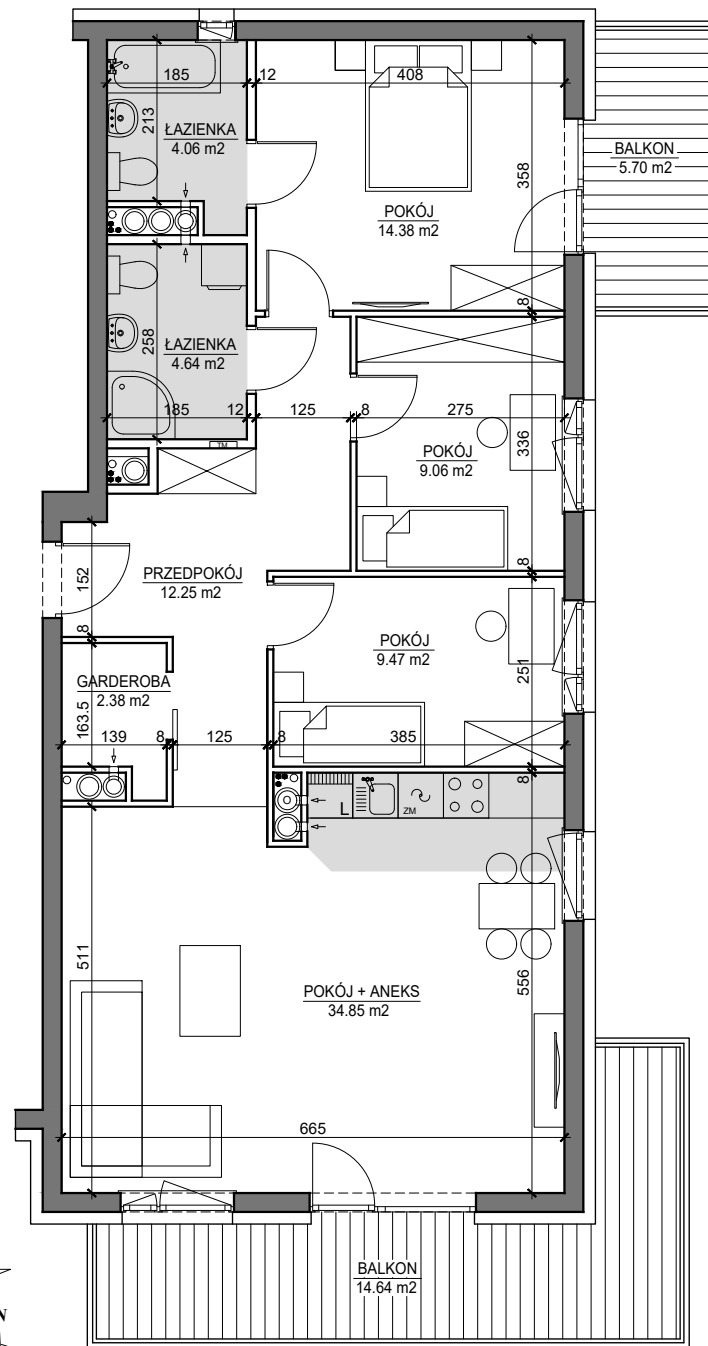

MIESZKANIE NR 44

BUDYNEK T4
VII PIĘTRO

MIESZKANIE NR 44

Powierzchnia 91,09 m²

POKÓJ Z ANEKSEM KUCHENNYM	34,85 m ²
POKÓJ	14,38 m ²
POKÓJ	9,47 m ²
POKÓJ	9,06 m ²
PRZEDPOKÓJ	12,25 m ²
ŁAZIENKA	4,64 m ²
ŁAZIENKA	4,06 m ²
GARDEROBA	2,38 m ²
BALKON	14,64 m ²
BALKON	5,70 m ²

Wymiary podano bez wykończenia ścian
Powierzchnia użytkowa wyliczona
zgodnie z normą PN-ISO 9836:1997.

Toruń, ul. Lubicka 54
tel. +48 56 610 25 00
www.budlex.pl