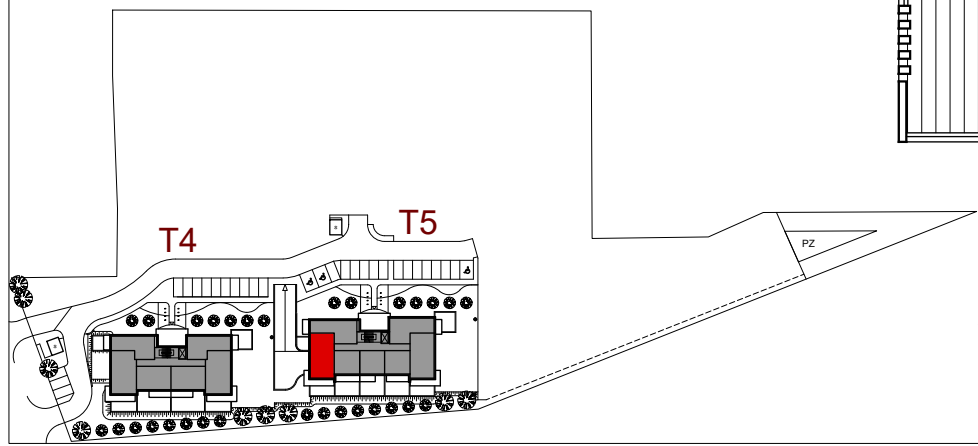

MIESZKANIE NR 41

**OSIEDLE
ARTYSTYCZNE**

BUDYNEK T5
V PIĘTRO

MIESZKANIE NR 41

Powierzchnia 63,90 m²

POKÓJ	21,36 m ²
POKÓJ	10,11 m ²
POKÓJ	8,50 m ²
KUCHNIA	9,35 m ²
PRZEDPOKÓJ	7,37 m ²
ŁAZIENKA	4,31 m ²
WC	1,31 m ²
GARDEROBA	1,59 m ²
BALKON	14,60 m ²

Wymiary podano bez wykończenia ścian
Powierzchnia użytkowa wyliczona
zgodnie z normą PN-ISO 9836:1997.

Toruń, ul. Lubicka 54
tel. +48 56 610 25 00
www.budlex.pl