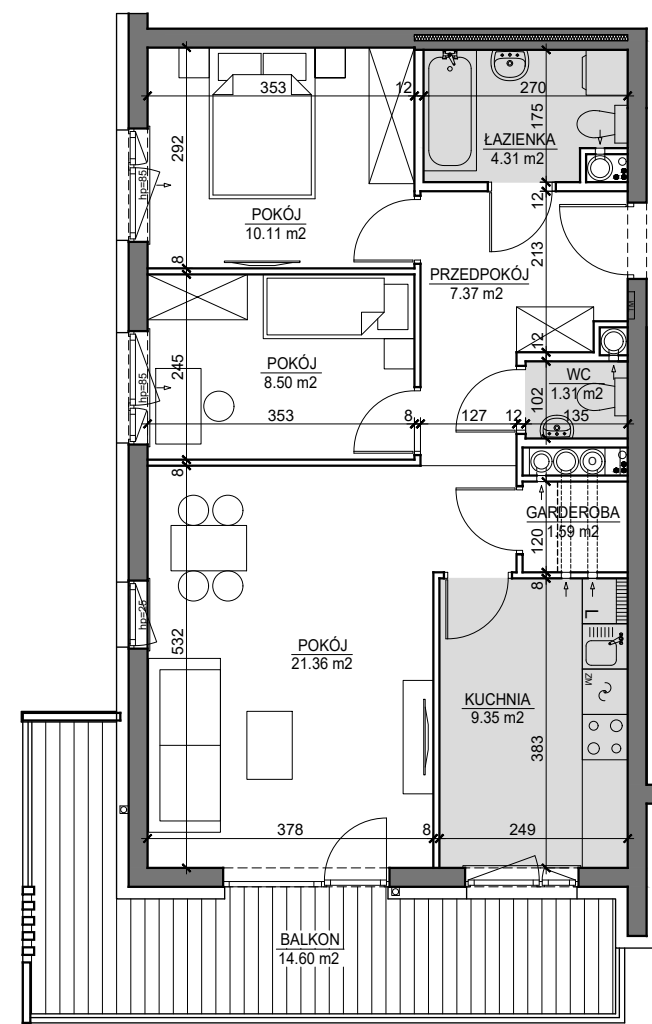

MIESZKANIE NR 41

**OSIEDLE
ARTYSTYCZNE**

BUDYNEK T5
V PIĘTRO

MIESZKANIE NR 41

Powierzchnia 63,90 m²

POKÓJ	21,36 m ²
POKÓJ	10,11 m ²
POKÓJ	8,50 m ²
KUCHNIA	9,35 m ²
PRZEDPOKÓJ	7,37 m ²
ŁAZIENKA	4,31 m ²
WC	1,31 m ²
GARDEROBA	1,59 m ²
BALKON	14,60 m ²

Wymiary podano bez wykończenia ścian
Powierzchnia użytkowa wyliczona
zgodnie z normą PN-ISO 9836:1997.

Toruń, ul. Lubicka 54
tel. +48 56 610 25 00
www.budlex.pl