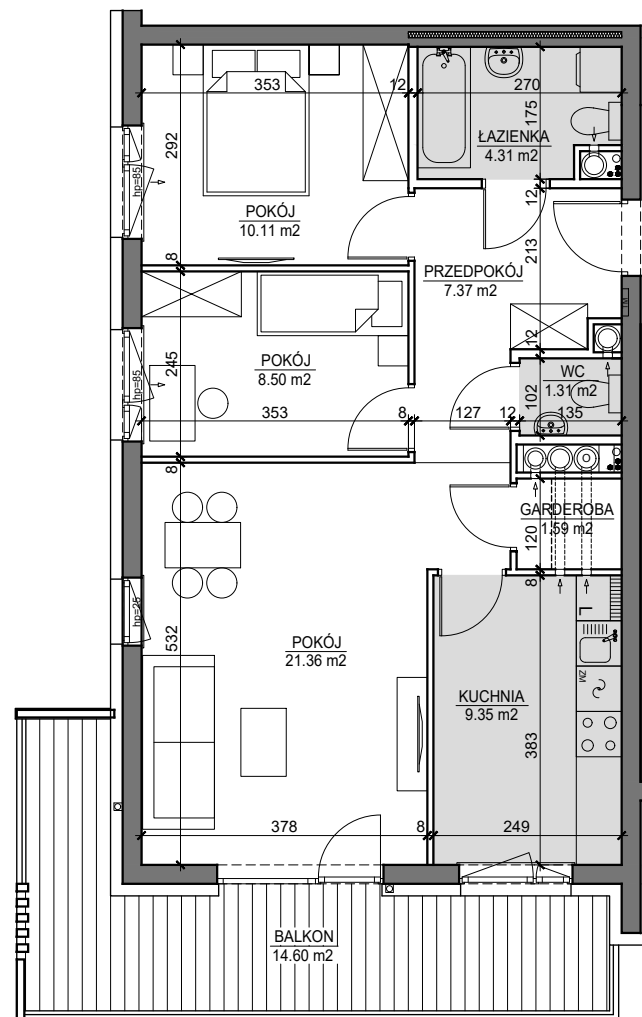

MIESZKANIE NR 13

OSIEDLE

ARTYSTYCZNE

BUDYNEK T5
I PIĘTRO

MIESZKANIE NR 13

Powierzchnia 63,90 m²

POKÓJ	21,36 m ²
POKÓJ	10,11 m ²
POKÓJ	8,50 m ²
KUCHNIA	9,35 m ²
PRZEDPOKÓJ	7,37 m ²
ŁAZIENKA	4,31 m ²
WC	1,31 m ²
GARDEROBA	1,59 m ²
BALKON	14,60 m ²

Wymiary podano bez wykończenia ścian
Powierzchnia użytkowa wyliczona
zgodnie z normą PN-ISO 9836:1997.

Toruń, ul. Lubicka 54
tel. +48 56 610 25 00
www.budlex.pl