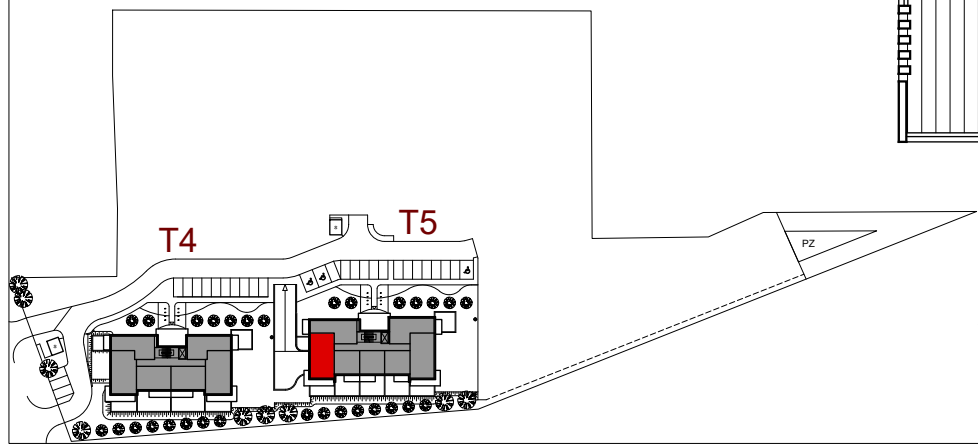

MIESZKANIE NR 13

OSIEDLE

ARTYSTYCZNE

BUDYNEK T5
I PIĘTRO

MIESZKANIE NR 13

Powierzchnia 63,90 m²

POKÓJ	21,36 m ²
POKÓJ	10,11 m ²
POKÓJ	8,50 m ²
KUCHNIA	9,35 m ²
PRZEDPOKÓJ	7,37 m ²
ŁAZIENKA	4,31 m ²
WC	1,31 m ²
GARDEROBA	1,59 m ²
BALKON	14,60 m ²

Wymiary podano bez wykończenia ścian
Powierzchnia użytkowa wyliczona
zgodnie z normą PN-ISO 9836:1997.

Toruń, ul. Lubicka 54
tel. +48 56 610 25 00
www.budlex.pl