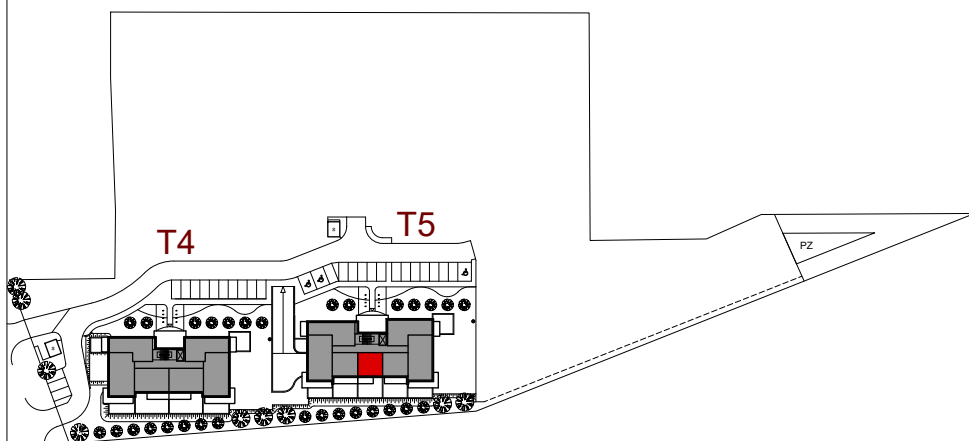

MIESZKANIE NR 39

BUDYNEK T5
V PIĘTRO

MIESZKANIE NR 39

Powierzchnia 35,92 m²

POKÓJ Z ANEKSEM KUCHENNYM	19,02 m ²
POKÓJ	8,83 m ²
PRZEDPOKÓJ	4,06 m ²
ŁAZIENKA	4,01 m ²
BALKON	6,09 m ²

Wymiary podano bez wykończenia ścian
Powierzchnia użytkowa wyliczona
zgodnie z normą PN-ISO 9836:1997.