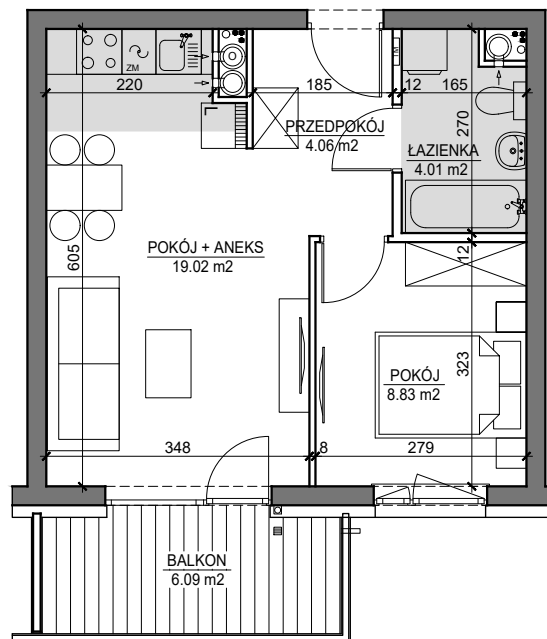

MIESZKANIE NR 39

BUDYNEK T5
V PIĘTRO

MIESZKANIE NR 39

Powierzchnia 35,92 m²

POKÓJ Z ANEKSEM KUCHENNYM	19,02 m ²
POKÓJ	8,83 m ²
PRZEDPOKÓJ	4,06 m ²
ŁAZIENKA	4,01 m ²
BALKON	6,09 m ²

Wymiary podano bez wykończenia ścian
Powierzchnia użytkowa wyliczona
zgodnie z normą PN-ISO 9836:1997.