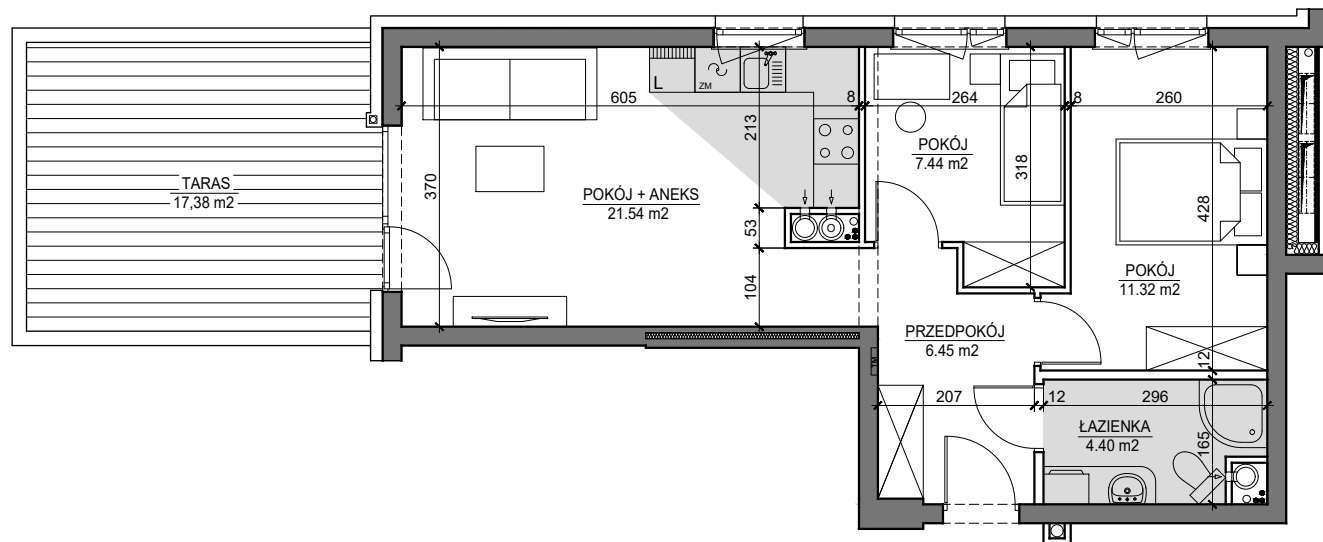

MIESZKANIE NR 6

BUDYNEK T4
PARTER

MIESZKANIE NR 6

Powierzchnia 51,15 m²

POKÓJ Z ANEKSEM KUCHENNYM	21,54 m ²
POKÓJ	11,32 m ²
POKÓJ	7,44 m ²
PRZEDPOKÓJ	6,45 m ²
ŁAZIENKA	4,40 m ²
TARAS	17,38 m ²

Wymiary podano bez wykończenia ścian
Powierzchnia użytkowa wyliczona
zgodnie z normą PN-ISO 9836:1997.