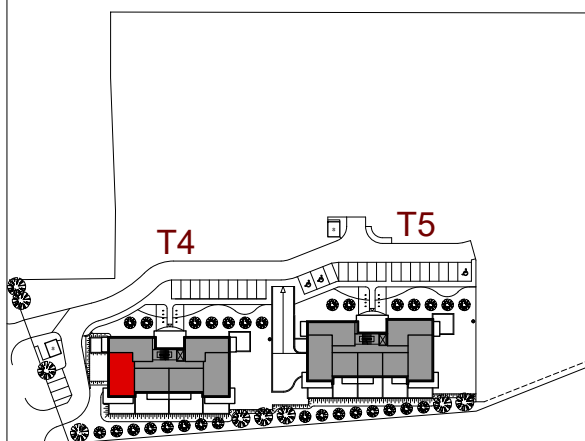

MIESZKANIE NR 29

BUDYNEK T4
IV PIĘTRO

MIESZKANIE NR 29

Powierzchnia 68,51 m²

POKÓJ	22,94 m ²
POKÓJ	10,39 m ²
POKÓJ	10,34 m ²
KUCHNIA	9,35 m ²
PRZEDPOKÓJ	7,88 m ²
ŁAZIENKA	4,71 m ²
WC	1,31 m ²
GARDEROBA	1,59 m ²
BALKON	14,64 m ²

Wymiary podano bez wykończenia ścian
Powierzchnia użytkowa wyliczona
zgodnie z normą PN-ISO 9836:1997.

Toruń, ul. Lubicka 54
tel. +48 56 610 25 00
www.budlex.pl