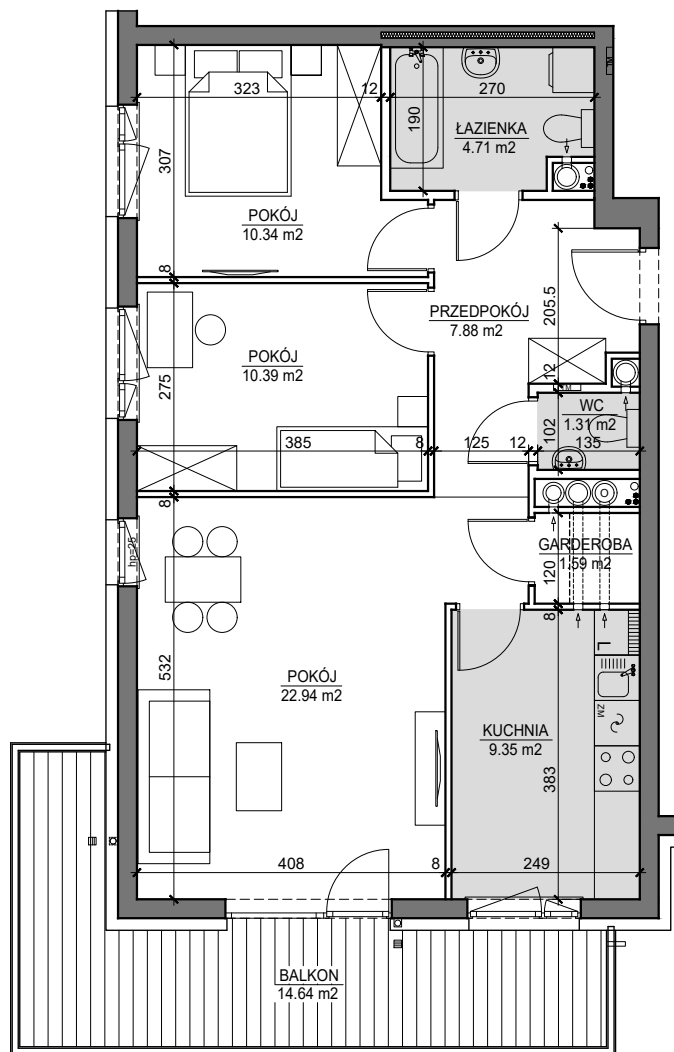

MIESZKANIE NR 29

BUDYNEK T4
IV PIĘTRO

MIESZKANIE NR 29

Powierzchnia 68,51 m²

POKÓJ	22,94 m ²
POKÓJ	10,39 m ²
POKÓJ	10,34 m ²
KUCHNIA	9,35 m ²
PRZEDPOKÓJ	7,88 m ²
ŁAZIENKA	4,71 m ²
WC	1,31 m ²
GARDEROBA	1,59 m ²
BALKON	14,64 m ²

Wymiary podano bez wykończenia ścian
Powierzchnia użytkowa wyliczona
zgodnie z normą PN-ISO 9836:1997.

Toruń, ul. Lubicka 54
tel. +48 56 610 25 00
www.budlex.pl