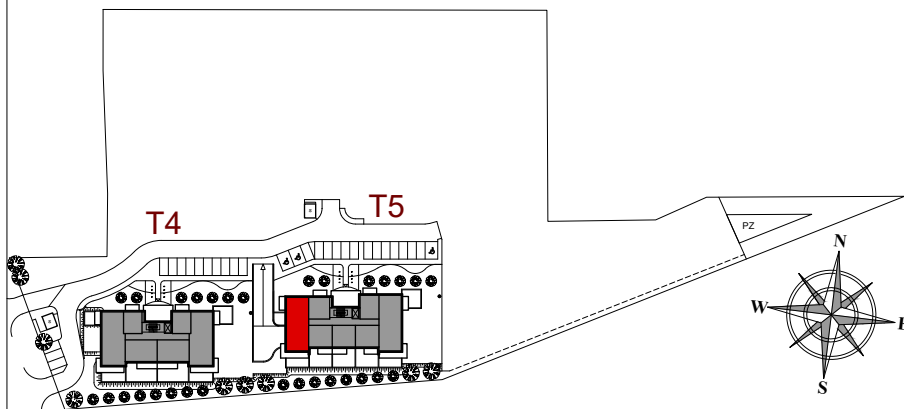

MIESZKANIE NR 55

BUDYNEK T5
VII PIĘTRO

MIESZKANIE NR 55

Powierzchnia 89,66 m²

POKÓJ	21,35 m ²
POKÓJ	12,09 m ²
POKÓJ	9,25 m ²
POKÓJ	8,88 m ²
POKÓJ	8,52 m ²
KUCHNIA	9,35 m ²
PRZEDPOKÓJ	11,84 m ²
ŁAZIENKA	5,48 m ²
WC	1,31 m ²
GARDEROBA	1,59 m ²
BALKON	14,60 m ²
BALKON	5,70 m ²

Wymiary podano bez wykończenia ścian
Powierzchnia użytkowa wyliczona
zgodnie z normą PN-ISO 9836:1997.

Toruń, ul. Lubicka 54
tel. +48 56 610 25 00
www.budlex.pl