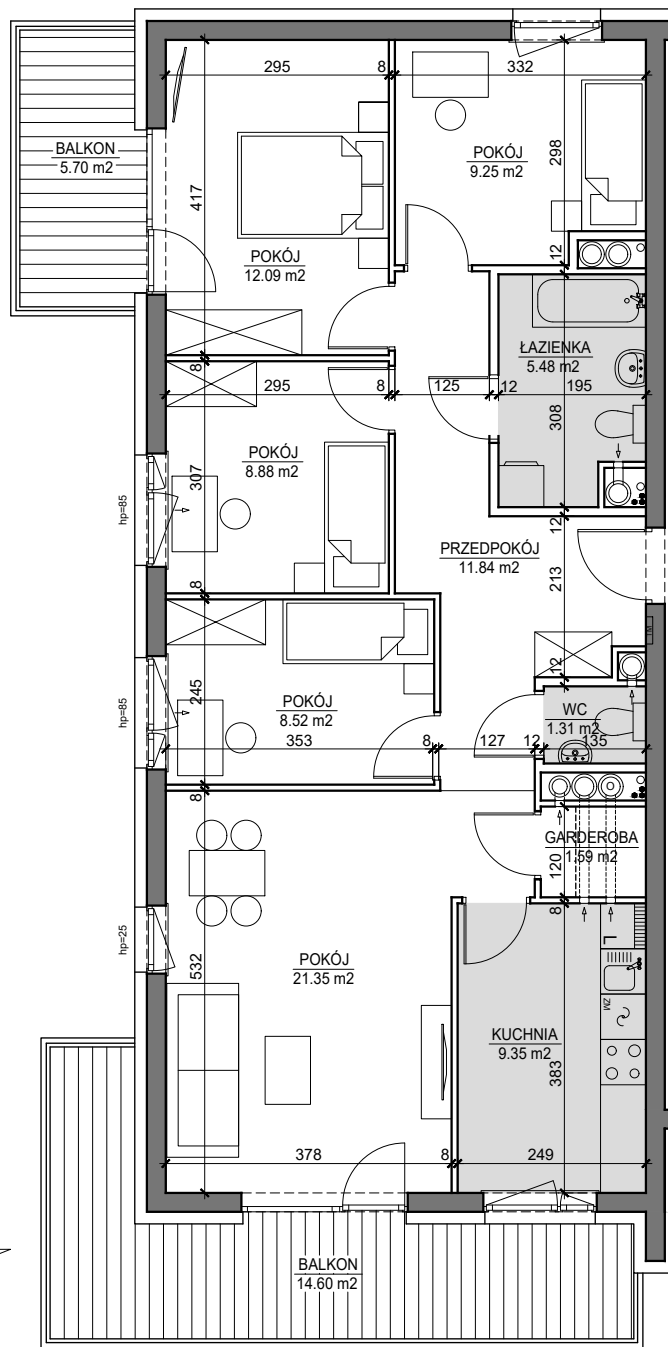

MIESZKANIE NR 55

BUDYNEK T5
VII PIĘTRO

MIESZKANIE NR 55

Powierzchnia 89,66 m²

POKÓJ	21,35 m ²
POKÓJ	12,09 m ²
POKÓJ	9,25 m ²
POKÓJ	8,88 m ²
POKÓJ	8,52 m ²
KUCHNIA	9,35 m ²
PRZEDPOKÓJ	11,84 m ²
ŁAZIENKA	5,48 m ²
WC	1,31 m ²
GARDEROBA	1,59 m ²
BALKON	14,60 m ²
BALKON	5,70 m ²

Wymiary podano bez wykończenia ścian
Powierzchnia użytkowa wyliczona
zgodnie z normą PN-ISO 9836:1997.

Toruń, ul. Lubicka 54
tel. +48 56 610 25 00
www.budlex.pl