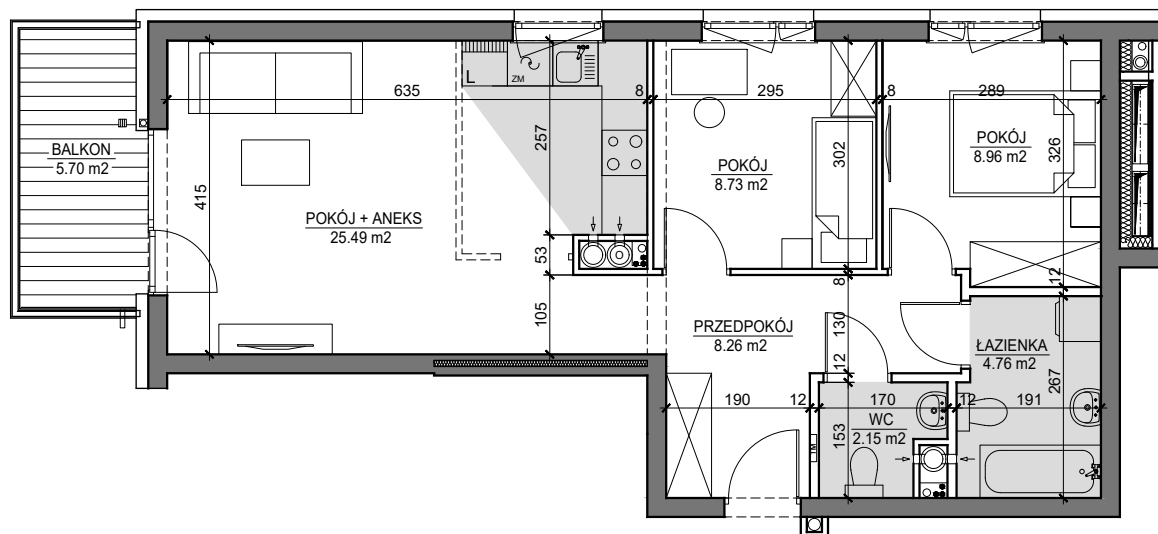

MIESZKANIE NR 21

BUDYNEK T5
II PIĘTRO

MIESZKANIE NR 21

Powierzchnia 58,35 m²

POKÓJ Z ANEKSEM KUCHENNYM	25,49 m ²
POKÓJ	8,96 m ²
POKÓJ	8,73 m ²
PRZEDPOKÓJ	8,26 m ²
ŁAZIENKA	4,76 m ²
WC	2,15 m ²
BALKON	5,70 m ²

Wymiary podano bez wykończenia ścian
Powierzchnia użytkowa wyliczona
zgodnie z normą PN-ISO 9836:1997.

Toruń, ul. Lubicka 54
tel. +48 56 610 25 00
www.budlex.pl