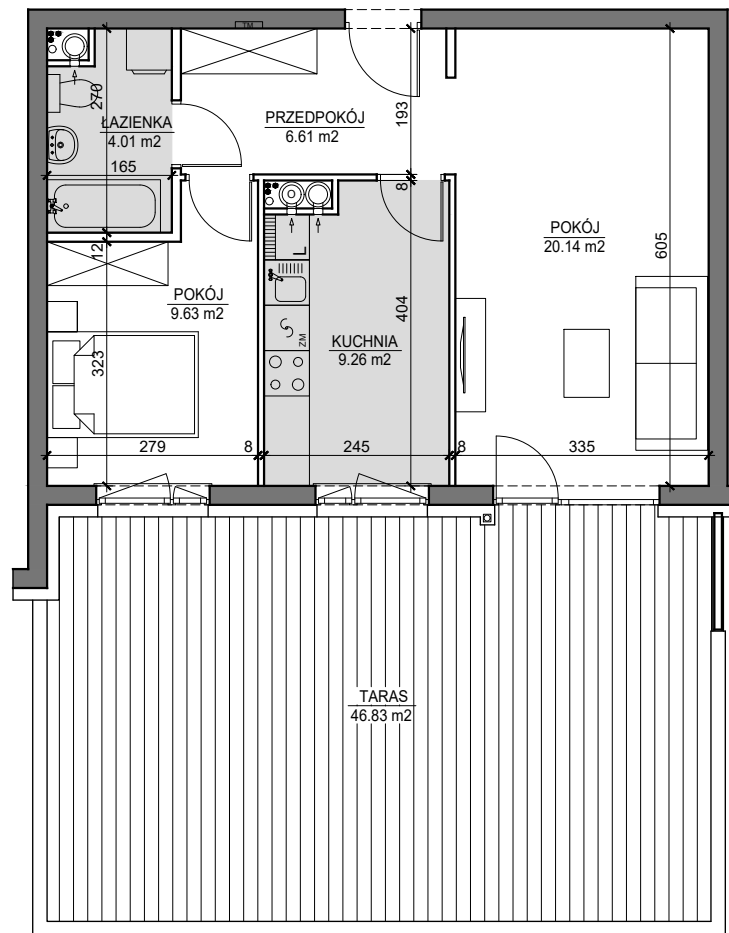

# MIESZKANIE NR 4

OSIEDLE

ARTYSTYCZNE

BUDYNEK T4  
PARTER

MIESZKANIE NR 4

Powierzchnia 49,65 m<sup>2</sup>

POKÓJ	20,14 m <sup>2</sup>
POKÓJ	9,63 m <sup>2</sup>
KUCHNIA	9,26 m <sup>2</sup>
PRZEDPOKÓJ	6,61 m <sup>2</sup>
ŁAZIENKA	4,01 m <sup>2</sup>
TARAS	46,83 m <sup>2</sup>

Wymiary podano bez wykończenia ścian  
Powierzchnia użytkowa wyliczona  
zgodnie z normą PN-ISO 9836:1997.

Toruń, ul. Lubicka 54  
tel. +48 56 610 25 00  
www.budlex.pl