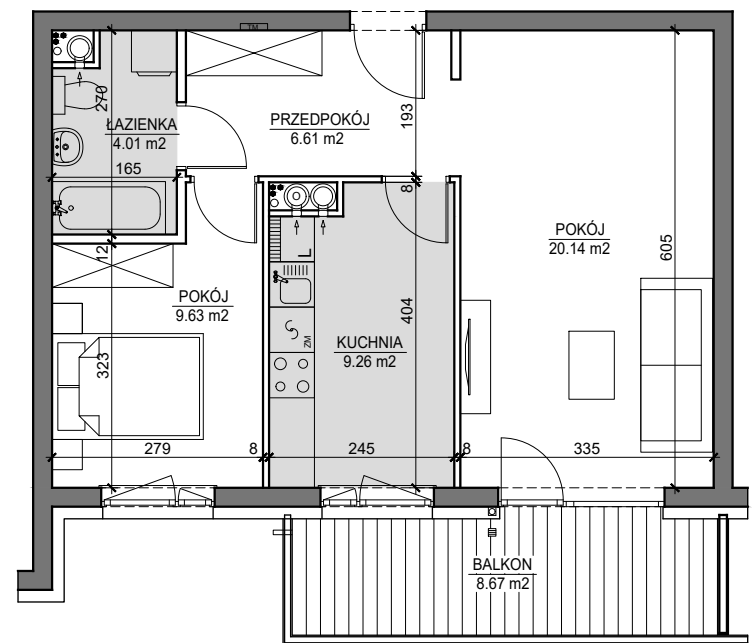

MIESZKANIE NR 28

**OSIEDLE
ARTYSTYCZNE**

BUDYNEK T4
IV PIĘTRO

MIESZKANIE NR 28

Powierzchnia 49,65 m²

POKÓJ	20,14 m ²
POKÓJ	9,63 m ²
KUCHNIA	9,26 m ²
PRZEDPOKÓJ	6,61 m ²
ŁAZIENKA	4,01 m ²
BALKON	8,67 m ²

Wymiary podano bez wykończenia ścian
Powierzchnia użytkowa wyliczona
zgodnie z normą PN-ISO 9836:1997.