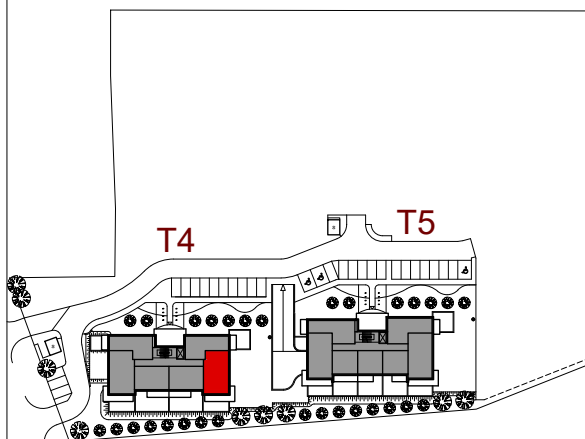

MIESZKANIE NR 14

**OSIEDLE
ARTYSTYCZNE**

BUDYNEK T4
II PIĘTRO

MIESZKANIE NR 14

Powierzchnia 68,36 m²

POKÓJ Z ANEKSEM KUCHENNYM	24,09 m ²
POKÓJ	10,34 m ²
POKÓJ	9,47 m ²
POKÓJ	8,54 m ²
PRZEDPOKÓJ	7,67 m ²
ŁAZIENKA	4,71 m ²
WC	1,31 m ²
GARDEROBA	2,23 m ²
BALKON	14,64 m ²

Wymiary podano bez wykończenia ścian
Powierzchnia użytkowa wyliczona
zgodnie z normą PN-ISO 9836:1997.

Toruń, ul. Lubicka 54
tel. +48 56 610 25 00
www.budlex.pl