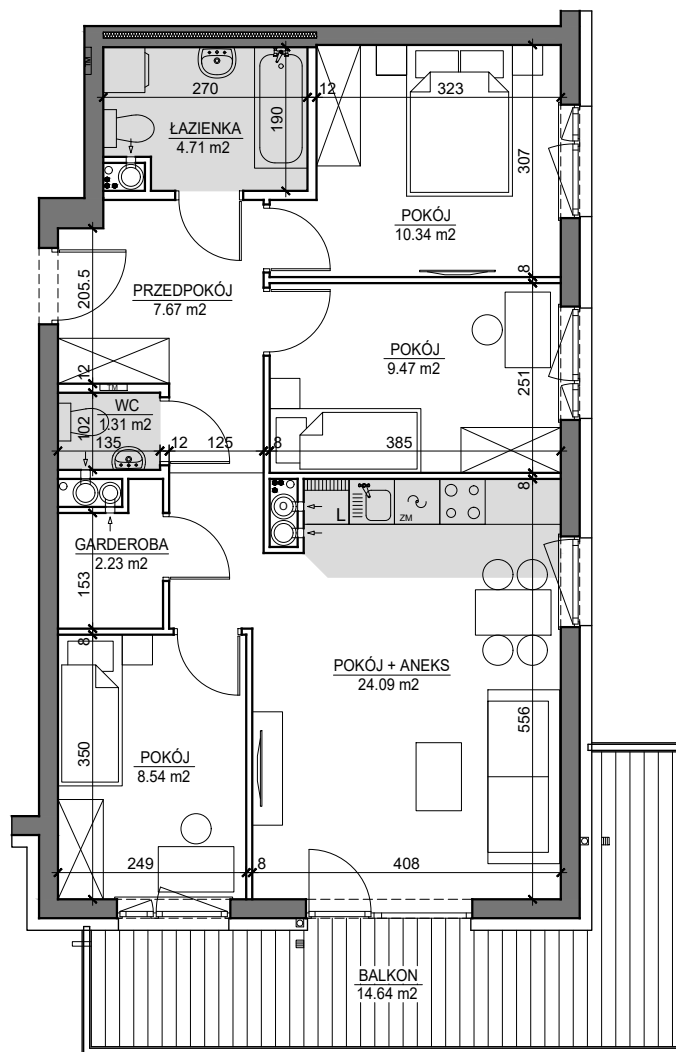

MIESZKANIE NR 14

**OSIEDLE
ARTYSTYCZNE**

BUDYNEK T4
II PIĘTRO

MIESZKANIE NR 14

Powierzchnia 68,36 m²

POKÓJ Z ANEKSEM KUCHENNYM	24,09 m ²
POKÓJ	10,34 m ²
POKÓJ	9,47 m ²
POKÓJ	8,54 m ²
PRZEDPOKÓJ	7,67 m ²
ŁAZIENKA	4,71 m ²
WC	1,31 m ²
GARDEROBA	2,23 m ²
BALKON	14,64 m ²

Wymiary podano bez wykończenia ścian
Powierzchnia użytkowa wyliczona
zgodnie z normą PN-ISO 9836:1997.

Toruń, ul. Lubicka 54
tel. +48 56 610 25 00
www.budlex.pl